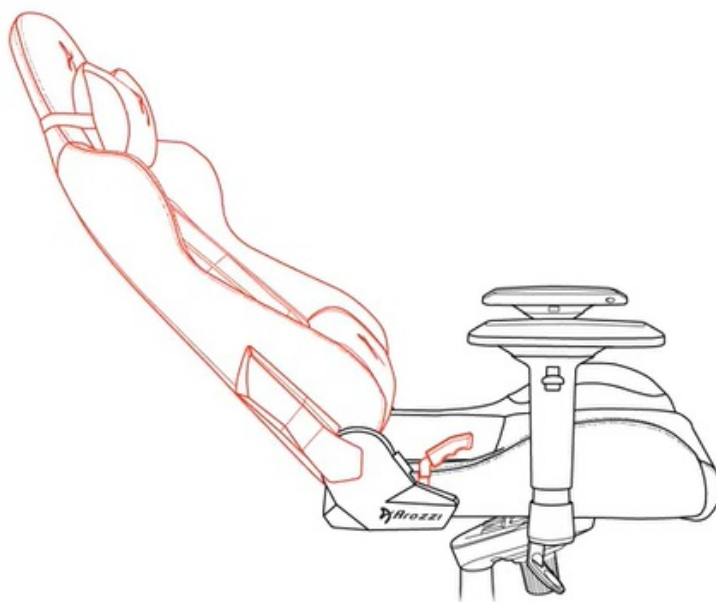

Bederní polštář slouží pro oporu zad a **polštář v oblasti opěrky hlavy** zase poskytne oporu pro krk a nejbližší okolí hlavy. **Mikrovlákno Supersoft** je speciální typ tkaniny, která je lehká na dotek a současně velmi odolná. Je zhotovena z vláken, která jsou tak hustá, že v nich neulpívá tolik prachu ani alergenů.

Samozřejmostí jsou široké možnosti **nastavení a přizpůsobení výšky nebo opěradla** dle vašich požadavků. Díky **funkci houpání** uzamknete židli v dané poloze a při jemném naklání můžete relaxovat. Nebo můžete židli v určité poloze rovnou zamknout a opěradlo i sedák stabilizovat. **Loketní opěrky jsou nastavitelné ve 4 směrech** a potěší také celková **nosnost 145 kg**.

ZÁKLADNÍ SPECIFIKACE

Nastavitelná výška sedadla: 48-57 cm

Výška židle: 134-143 cm

Šířka sedáku: 31 cm

Hloubka sedáku: 52 cm

Výška opěradla: 86 cm

Nosnost: 145 kg
Hmotnost: 26 kg
Barva: tmavě šedá

Rozměry: