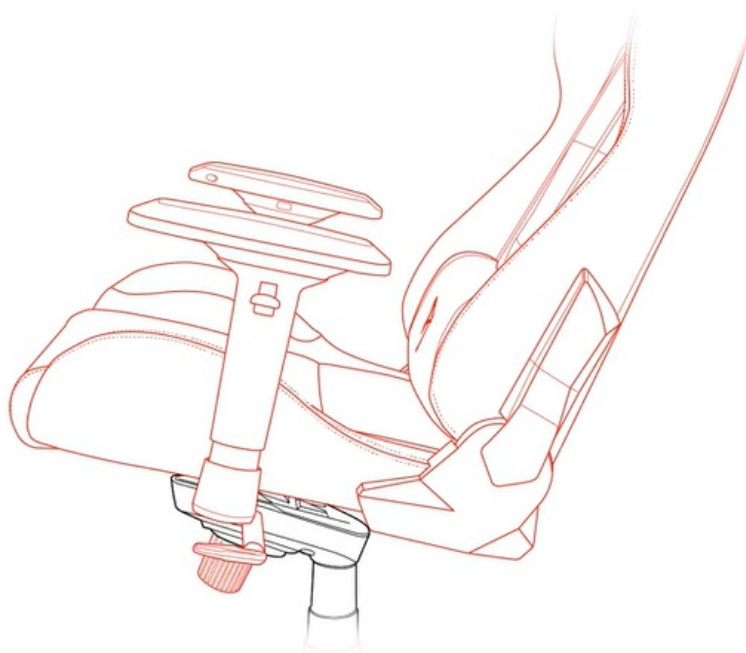

Bederní polštář slouží pro oporu zad a **polštář v oblasti opěrky hlavy** zase poskytne oporu pro krk a nejbližší okolí hlavy. **Mikrovlákno Supersoft** je speciální typ tkaniny, která je lehká na dotek a současně velmi odolná. Je zhotovena z vláken, která jsou tak hustá, že v nich neulpívá tolik prachu ani alergenů.

Samozřejmostí jsou široké možnosti **nastavení a přizpůsobení výšky nebo opěradla** dle vašich požadavků. Díky **funkci houpání** uzamknete židli v dané poloze a při jemném naklání můžete relaxovat. Nebo můžete židli v určité poloze rovnou zamknout a opěradlo i sedák stabilizovat. **Loketní opěrky jsou nastavitelné ve 4 směrech** a potěší také celková **nosnost 145 kg**.