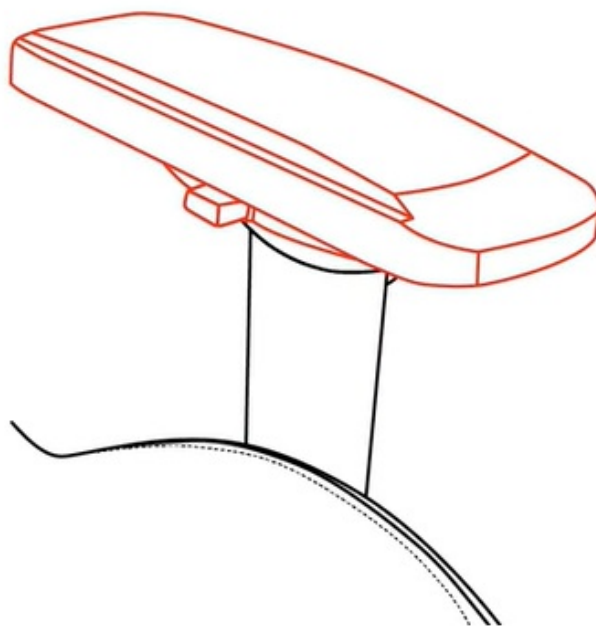

Bederní polštář slouží pro oporu zad a **polštář v oblasti opěrky hlavy** zase poskytne oporu pro krk a nejbližší okolí hlavy. **Mikrovlákno Supersoft** je speciální typ tkaniny, která je lehká na dotek a současně velmi odolná. Je zhotovena z vláken, která jsou tak hustá, že v nich neulpívá tolik prachu ani alergenů.

Samozřejmostí jsou široké možnosti **nastavení a přizpůsobení výšky nebo opěradla** dle vašich požadavků. Díky **funkci houpání** uzamknete židli v dané poloze a při jemném naklání můžete relaxovat. Nebo můžete židli v určité poloze rovnou zamknout a opěradlo i sedák stabilizovat. **Loketní opěrky jsou nastavitelné ve 4 směrech** a potěší také celková **nosnost 145 kg**.

ZÁKLADNÍ SPECIFIKACE

Nastavitelná výška sedadla: 48-57 cm

Výška židle: 134-143 cm

Šířka sedáku: 31 cm

Hloubka sedáku: 52 cm

Výška opěradla: 86 cm

Nosnost: 145 kg
Hmotnost: 26 kg
Barva: tmavě šedá

Rozměry: