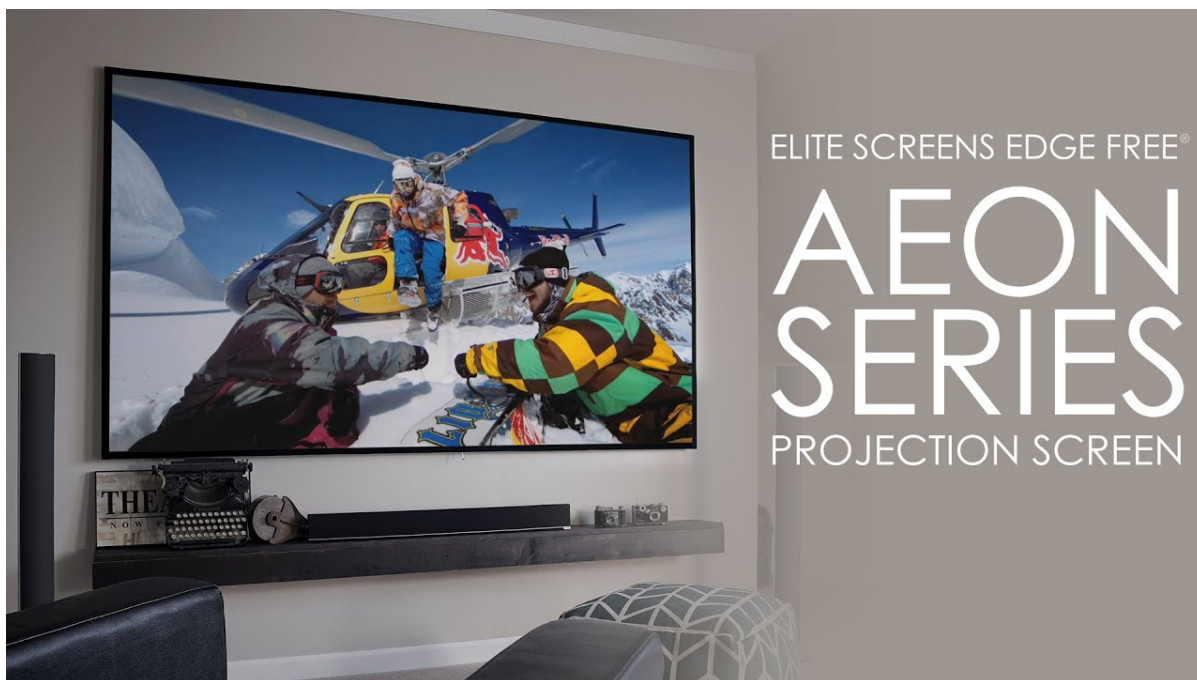

Projekční plátno v pevném rámu s úhlopříčkou **92"** a poměrem stran **16 : 9**. Ideální pro domácí použití v kombinaci s projektorem. Materiál **CineGrey 3D** je referenční kvalitní materiál vyvinutý pro prostředí s minimální kontrolou nad osvětlením místnosti. Plátno podporuje **aktivní 3D, 4K Ultra HD, HDR** a nabízí šířku zorného úhlu **90°**. Plátno je nataženo přes podkladový rám, **působí tedy bezrámovým dojmem** (možnost instalace ultratenké lišty).

- Série Aeon Edge Free - bezrámové/bezokrajové projekční plátno v pevném rámu
- Ideální pro domácí použití
- Aktivní 3D, 4K Ultra HD
- Lehká hliníková konstrukce s děleným rámem
- Snadná montáž a instalace
- Edge Free (bezokrajové) + možnost instalace ultratenké lišty

Materiál plátna: CineGrey 3D

Odrazivost plátna (gain): 1.2

Projekční vzdálenost: normal

Barva rámu: černá

CineGrey 3D

1. Materiál plátna CineGrey 3D
2. 90° pozorovací úhel (45° vlevo a vpravo)
3. Gain 1.2
4. Certifikace ISF pro přesné barevné body, teplotu barev a dynamický rozsah
5. Aktivní 3D & 4K/8K Ultra HD & HDR Ready
6. Polarizovaný pro pasivní 3D aplikace
7. Schopnost zlepšit jas, barvy a kontrast v podmínkách okolního světla
8. Přesné zobrazení barev – plochá spektrální odezva
9. Zvýšení kontrastu oproti standardnímu matně bílému povrchu
10. Nehořlavý – splňuje normy NFPA 701
11. Odolný proti plísním, povrch obrazovky lze čistit hadříkem z mikrovlákna a vodou
12. Vhodné pro projektory s běžnou projekční vzdáleností (není kompatibilní s projektory s krátkou/velmi krátkou projekční vzdáleností)