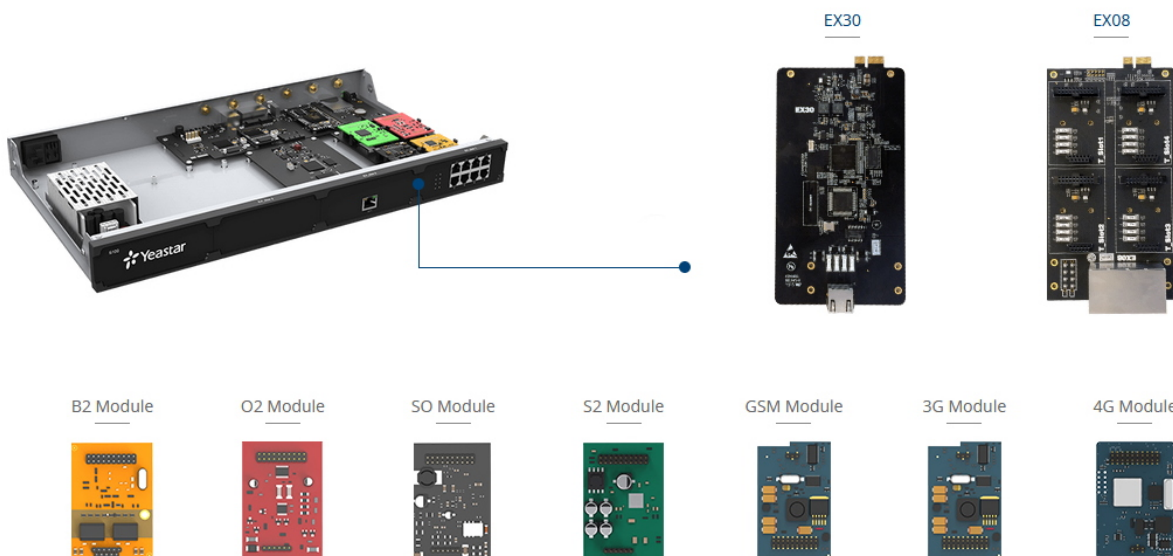

### Yeastar 4G/LTE modul

4G/LTE modul sloužící **pro směrování příchozích/odchozích hovorů přes mobilního operátora** nebo zaslání **SMS**. Modul je kompatibilní se všemi ústřednami Yeastar série S a P.

### Přidáním tohoto modulu do ústředny Yeastar řady S a P získáte:

- Možnost směrovat odchozí hovory (všechny či jen některé) do sítí mobilních operátorů a volat tak ještě levněji či dokonce zdarma.
- Možnost přijímat hovory ze sítí mobilních operátorů na stolních telefonech. Volající prostě zavolá na mobilní číslo, přiřazené SIM kartě, vložené do GSM modulu. Ústředna pak tento příchozí hovor směruje dále dle pravidel nastavených administrátorem ústředny (např. do hlasového menu - IVR, na spojovatelku, vyzváněcí skupinu, volací fronty apod.).
- SMS server pro příjem SMS zpráv, jejich konverzi do emailové zprávy a její odeslání na určenou emailovou adresu.
- SMS server pro odesílání SMS zpráv - stačí poslat emailovou zprávu na adresu ústředny a ta poté zajistí její konverzi do SMS formátu a odeslání zprávy příjemci.

### [Podporované oblasti a mobilní operátoři](#)

Tento modul je možné použít v ústřednách Yeastar řady S (S20, S50, S100, S300) nebo P (P550, P560, P570) a disponuje jedním SIM slotem.

Pro ústředny Yeastar S100, Yeastar S300, Yeastar P560 a Yeastar P570 je pro instalaci rozšiřujícího modulu nutné použít rozšiřující kartu Yeastar EX08.

### ZÁKLADNÍ SPECIFIKACE

**Funkce:** směrování hovorů přes mobilního operátora, 1x SIM slot

**Kompatibilita:**

Yeastar řada S (S20, S50, S100, S300)

Yeastar řada P (P550, P560, P570)

---