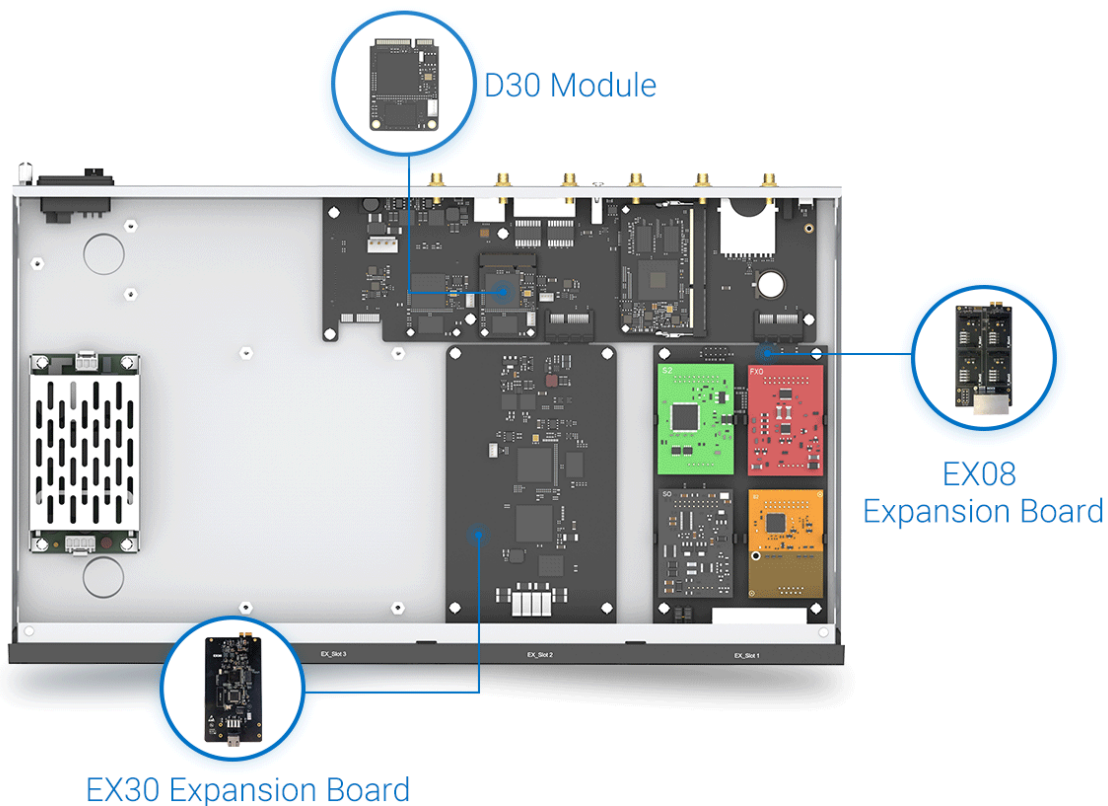

### Yeastar EX08 rozšiřující karta

Po vložení této karty do ústředny Yeastar S100 nebo S300 získáte možnost **rozšíření ústředny o 4 moduly** typu S2 (2x analogový telefon), O2 (2x analogová linka), SO (1x an. telefon, 1x an. linka), BRI (2x ISDN2) nebo GSM (1x GSM kanál, modul verze SIM800).

Do ústředny S100 lze vložit max. 2 karty EX08, do S300 V2 max. 3 karty EX08 a do S300 V4 max. 2 karty EX08.

### ZÁKLADNÍ SPECIFIKACE

**Funkce:** rozšiřující karta pro volitelné moduly

**Kompatibilní moduly:** S2, O2, SO, BRI, GSM

**Kompatibilita:** Yeastar S100, S300

Možné kombinace rozšiřujících karet pro ústřednu S100 a S300 V4: