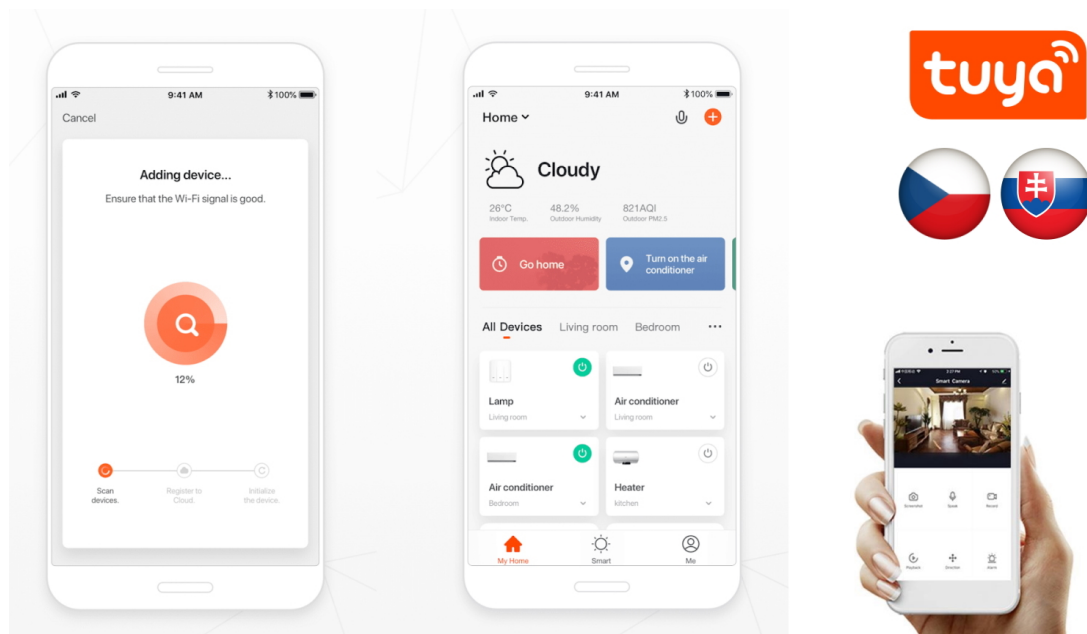

IMMAX NEO ROUND 35W 70CM ČERNÉ

Cena celkem:	4 990 Kč
	(bez DPH: 4 124 Kč)
Běžná cena:	5 489 Kč
Ušetříte:	499 Kč
Kód zboží:	OSVIMM1218
Part No.:	07140-B70
Záruka:	36 měs.
Stav:	Nové zboží

Popis

IMMAX NEO ROUND 35 W 70 cm

LED stropní svítidlo pro chytrou domácnost na první pohled zaujme svým kruhovým designem a zajistí dokonalé osvětlení obývací místnosti. Svítidlo lze propojit s chytrou bránou **IMMAX NEO PRO** a ovládat celou síť domácích světelných zdrojů skrze dálkový ovladač či aplikaci v mobilním telefonu. I na dálku tak můžete vytvořit ideální osvětlení, změnit barvu světla od teplé bílé po studenou či nastavit vlastní světelný režim. Svítidlo využívá platformu TUYA a pracuje na technologii Zigbee 3.0. Navíc je plně kompatibilní se systémy Philips HUE, Tahoma, Lidl, Ikea a **podporuje hlasové asistenty** Amazon Alexa, Google Assistant a Apple Siri. Dálkový ovladač **Zigbee 3.0** je součástí balení.

ZÁKLADNÍ SPECIFIKACE

Příkon: 35 W

Světelný tok: 1750 lm

Barevná teplota: 2700–6500 K

Index podání barev: >86

Stmívání: ano

Minimální životnost: 50000 hodin

Materiál: kov + plast

Vstupní napětí: AC 100–240 V