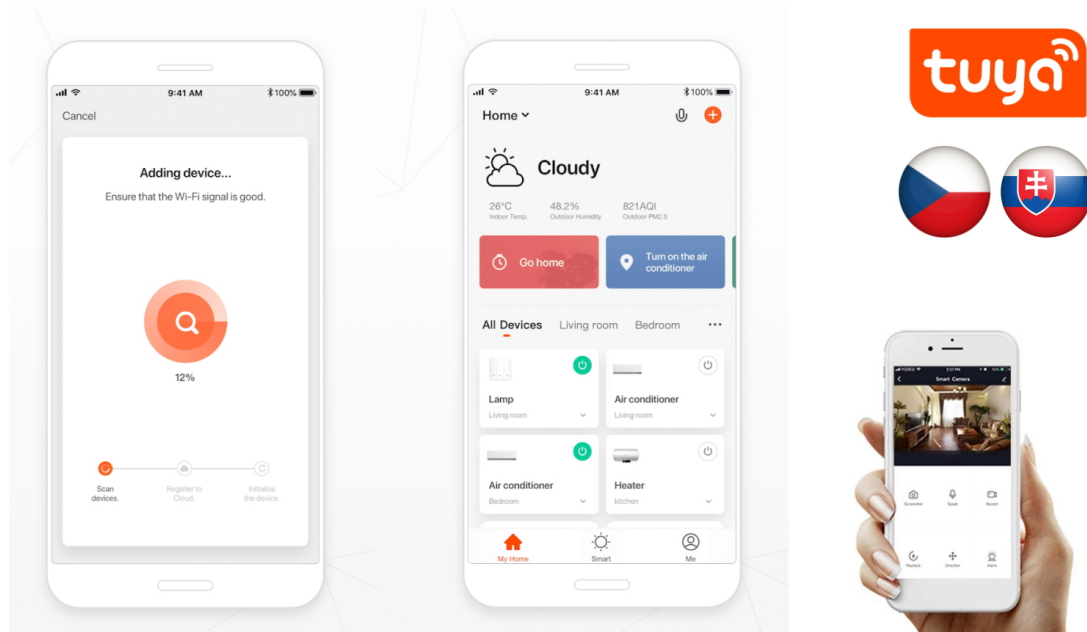

IMMAX NEO CÉČKO 43W ČERNÉ

Cena celkem:	5 709 Kč
	(bez DPH: 4 718 Kč)
Běžná cena:	6 280 Kč
Ušetříte:	571 Kč
Kód zboží:	OSVIMM1216
Part No.:	07133L
Záruka:	36 měs.
Stav:	Nové zboží

Popis

IMMAX NEO CÉČKO 43 W

Designové LED stropní svítidlo pro chytrou domácnost. Tvar připomínající písmeno C a robustnější provedení zaujme na první pohled a zároveň skvěle zapadne do každého moderního interiéru. Svítidlo lze propojit s chytrou bránou **IMMAX NEO PRO** a ovládat celou síť domácích světelných zdrojů skrze dálkový ovladač či aplikaci v mobilním telefonu. I na dálku tak můžete vytvořit ideální osvětlení, změnit barvu světla od teplé bílé po studenou či nastavit vlastní světelný režim. Svítidlo využívá platformu TUYA a pracuje na technologii Zigbee 3.0. Navíc je plně kompatibilní se systémy Philips HUE, Tahoma, Lidl, Ikea a **podporuje hlasové asistenty** Amazon Alexa, Google Assistant a Apple Siri. Dálkový ovladač **Zigbee 3.0** je součástí balení.

ZÁKLADNÍ SPECIFIKACE

Příkon: 43 W

Světelný tok: 3150 lm

Barevná teplota: 2700–6500 K

Index podání barev: >86

Stmívání: ano

Minimální životnost: 50000 hodin

Materiál: kov + plast

Vstupní napětí: AC 100–240 V