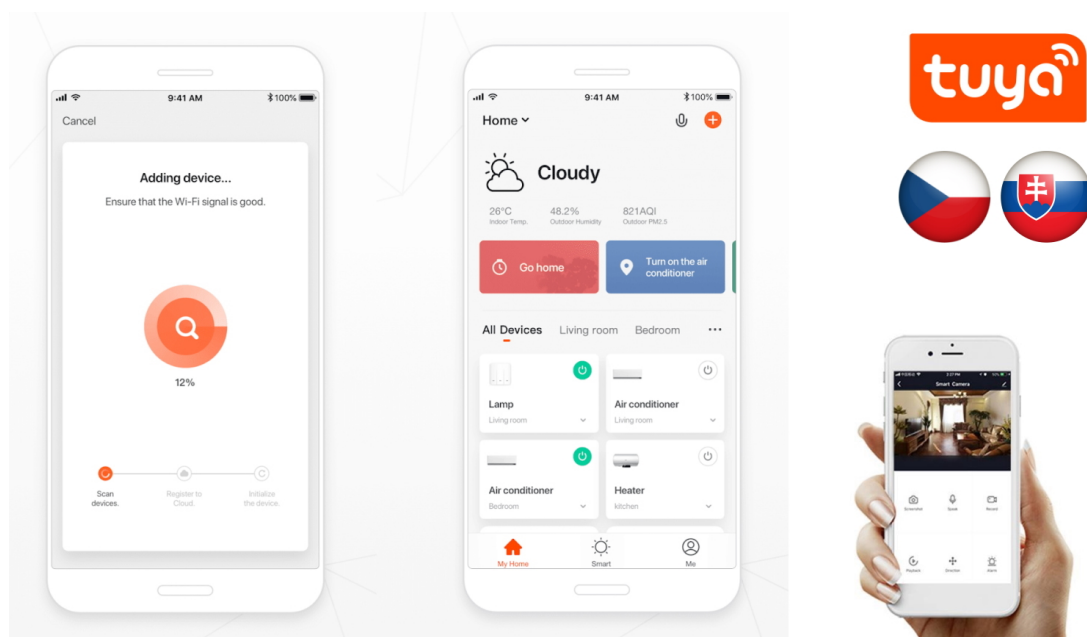

IMMAX NEO E27 11W RGB+CCT 3KS

Cena celkem:	712 Kč (bez DPH: 588 Kč)
Běžná cena:	783 Kč
Ušetříte:	71 Kč
Kód zboží:	OSVIMM1226
Part No.:	07743C
Záruka:	24 měs.
Stav:	Nové zboží

Popis

IMMAX NEO E27 11 W RGB+CCT

Chytrá, **stmívatelná**, barevná LED žárovka umožňuje **nastavení barvy a jasu** světla dle aktuální potřeby. Kromě **RGB** barevné škály je možné měnit také teplotu světla od teplé až po studenou bílou. Žárovka je založena na bezpečné a spolehlivé bezdrátové komunikaci **ZigBee 3.0**.

POZOR

Toto není Wi-Fi žárovka, vyžaduje použití s dálkovým ovladačem (07087-2) nebo pro použití s aplikací IMMAX NEO PRO je nutné zakoupit Immax NEO BRIDGE PRO Smart Zigbee 3.0 (07117-2), popřípadě jiný hub/bridge/gateway na platformě TUYA, který komunikuje pomocí standardu ZigBee 3.0.

Součástí balení jsou 3 žárovky.

ZÁKLADNÍ SPECIFIKACE

Patice: E27

Příkon: 11 W

Svítilivost: 1055 lm

Barva světla: RGB + teplá-studená bílá