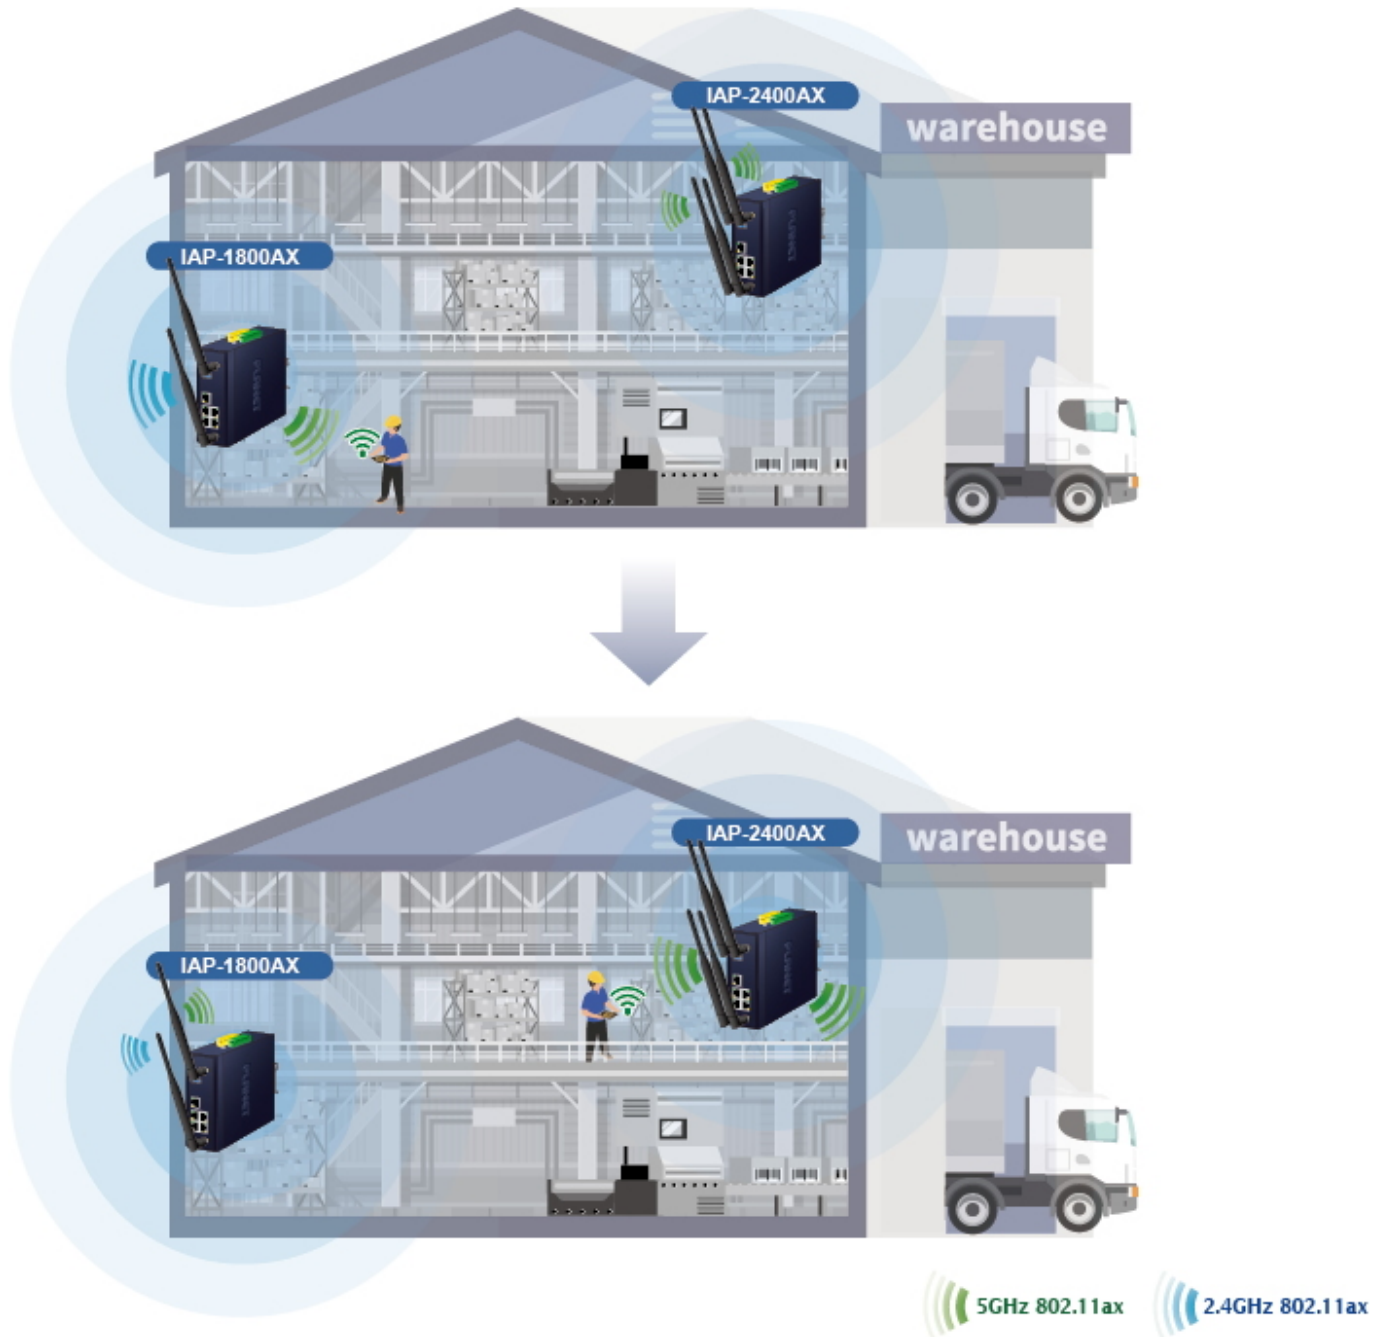

Průmyslové prvky Planet se snadno instalují na standardní DIN lištu nebo přímo na zeď a umožňují nasazení dobře známé Ethernetové technologie i v průmyslovém prostředí. Stejně tak jsou vhodné pro instalace do venkovně umístěných skříní s kolísáním pracovních teplot (typicky bezdrátové a MAN ISP aplikace).

Wi-Fi Statistics

Non-stop 802.11ax Wireless Service Dual Power Input with Auto Failover

Fault Alarm Feature

DC
Power Failure

or

RJ45
Connection Link Down

Digital Input

Digital Output

Seamless Roaming

[Ostatní download](#)