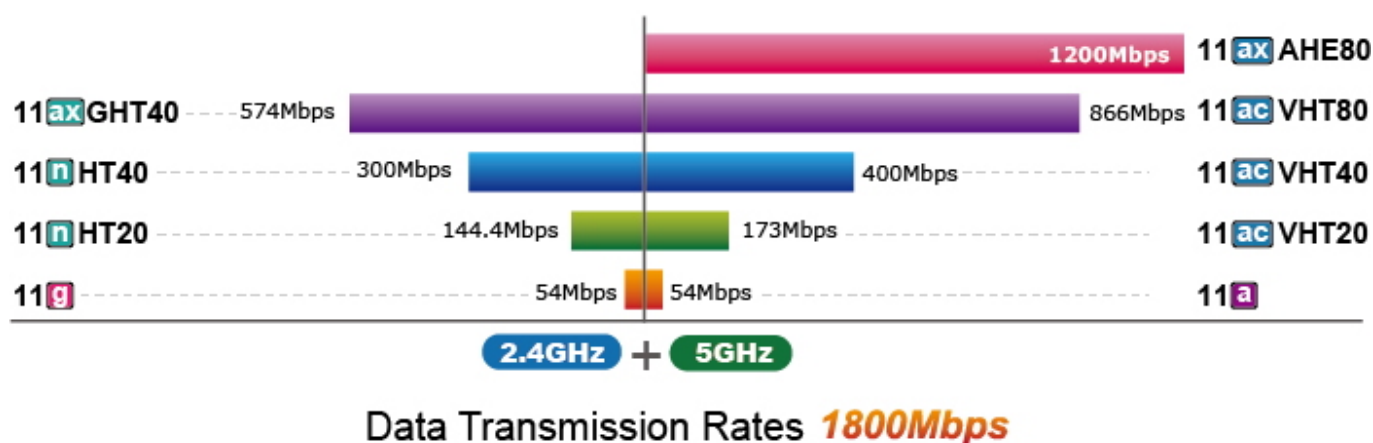

Vysílací výkon: až 23 dBm

Rozhraní: 5x RJ-45 10/100/1000 Base-T, 1x USB 3.0, DI/DO (2x vstup, 2x výstup)

Šifrování bezdrátového přenosu: WPA, WPA2, WPA3

Bezdrátové režimy: Access Point, Brána, Repeater

Max. připojených klientů: až 150 připojených Wi-Fi klientů najednou (doporučeno 100)

Management: ano

Fyzické vlastnosti:

Provozní teplota: -40 až +75 °C

Napájení: duální DC 9-54 V (max. 1,8 A), celkový příkon do 10,8 W

Rozměry: 135 x 135 x 50 mm

Hmotnost: 773 g

11ax has Faster Data Rate than That of 11ac by **37%**

A **75%** Reduction in Delays

With Beamforming

Dedicated and stable signals

Without Beamforming

Signal loss

WPA3[👑]

Wi-Fi Security

WPA2 WPA