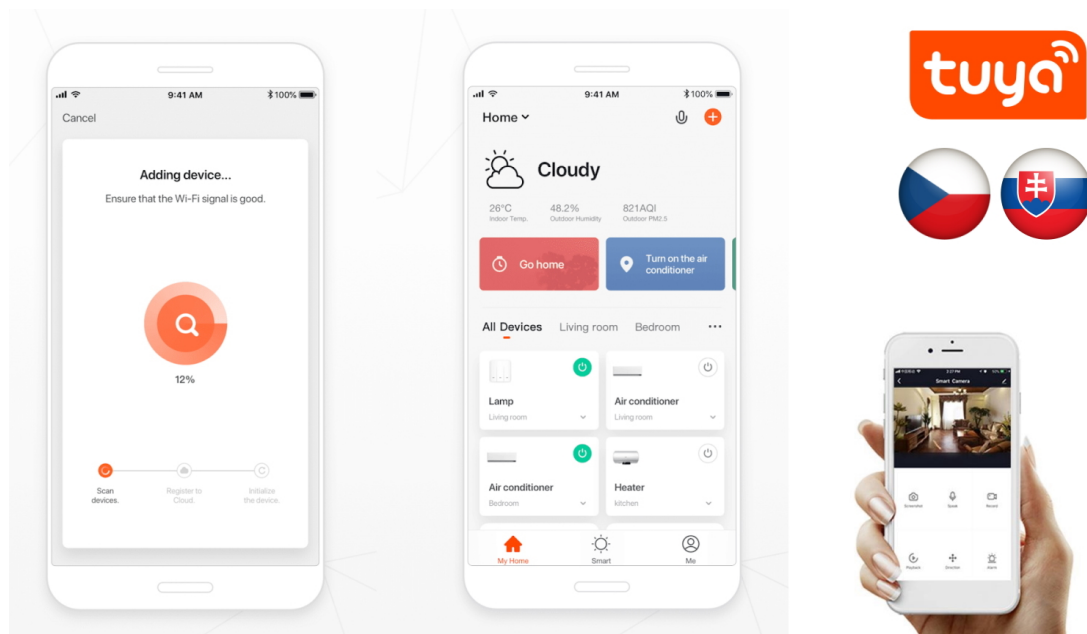

IMMAX NEO LITE PERFECTO ČTVEREC 24W ČERNÉ

Cena celkem:	899 Kč
	(bez DPH: 743 Kč)
Běžná cena:	989 Kč
Ušetříte:	90 Kč
Kód zboží:	OSVIMM1207
Part No.:	07154-B30
Záruka:	36 měs.
Stav:	Nové zboží

Popis

IMMAX NEO LITE PERFECTO 24 W

LED stropní svítidlo pro chytrou domácnost. Černé kovové provedení s několika bočními průsvity mírně rozptýlí světlo také do stran. Vypělá technologie bezdrátové komunikace pomocí Wi-Fi na protokolu **Tuya** umožní integraci svítidla do aplikace **IMMAX NEO PRO**. I na dálku tak můžete vytvořit ideální osvětlení, změnit barvu světla od teplé bílé po studenou či nastavit vlastní světelný režim. Systém IMMAX NEO LITE je plně kompatibilní se Samsung SmartThings a **podporuje hlasové asistenty** Amazon Alexa, Google Assistant a Apple Siri. Svítidlo lze také ovládat dálkovým IR ovladačem, který je součástí balení.

ZÁKLADNÍ SPECIFIKACE

Příkon: 24 W

Světelný tok: 1500 lm

Barevná teplota: 2700–6500 K

Index podání barev: >80

Stmívání: ano

Minimální životnost: 50000 hodin

Materiál: hliník, kov, plast

Vstupní napětí: AC 220 V