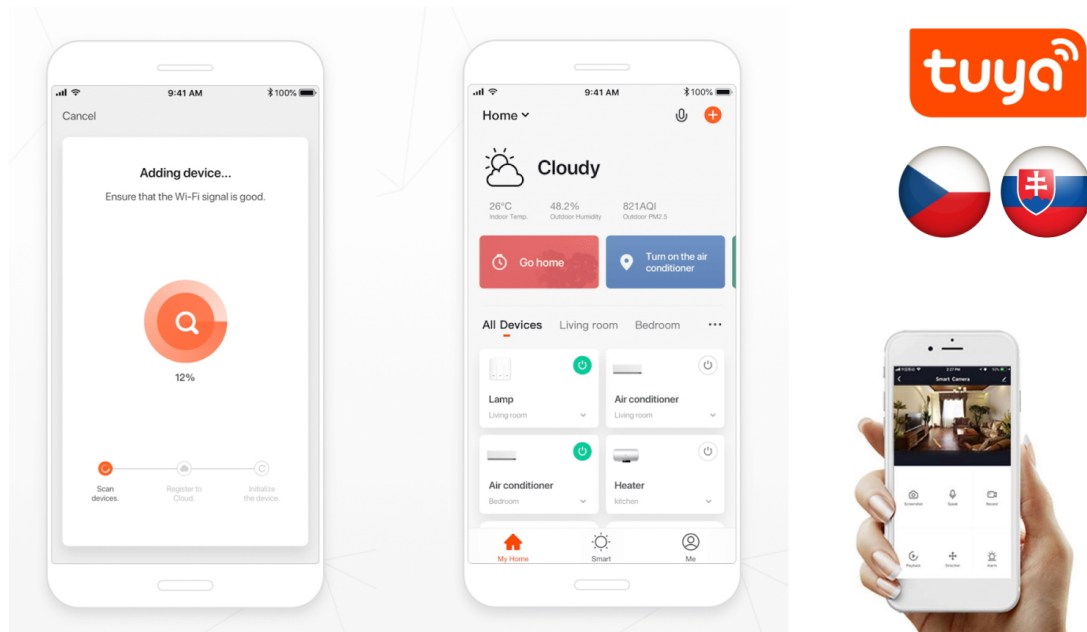

LED stropní svítidlo pro chytrou domácnost. Bílé kovové provedení s několika bočními průsvity mírně rozptýlí světlo také do stran. Vyspělá technologie bezdrátové komunikace pomocí Wi-Fi na protokolu **Tuya** umožní integraci svítidla do aplikace **IMMAX NEO PRO**. I na dálku tak můžete vytvořit ideální osvětlení, změnit barvu světla od teplé bílé po studenou či nastavit vlastní světelný režim. Systém IMMAX NEO LITE je plně kompatibilní se Samsung SmartThings a **podporuje hlasové asistenty** Amazon Alexa, Google Assistant a Apple Siri. Svítidlo lze také ovládat dálkovým IR ovladačem, který je součástí balení.

Vstupní napětí: AC 220 V

Rozměry: 300 × 300 × 60 mm

Barva: bílá

TuyaSmart:

[Aplikace pro Android](#)

[Aplikace pro iOS](#)
