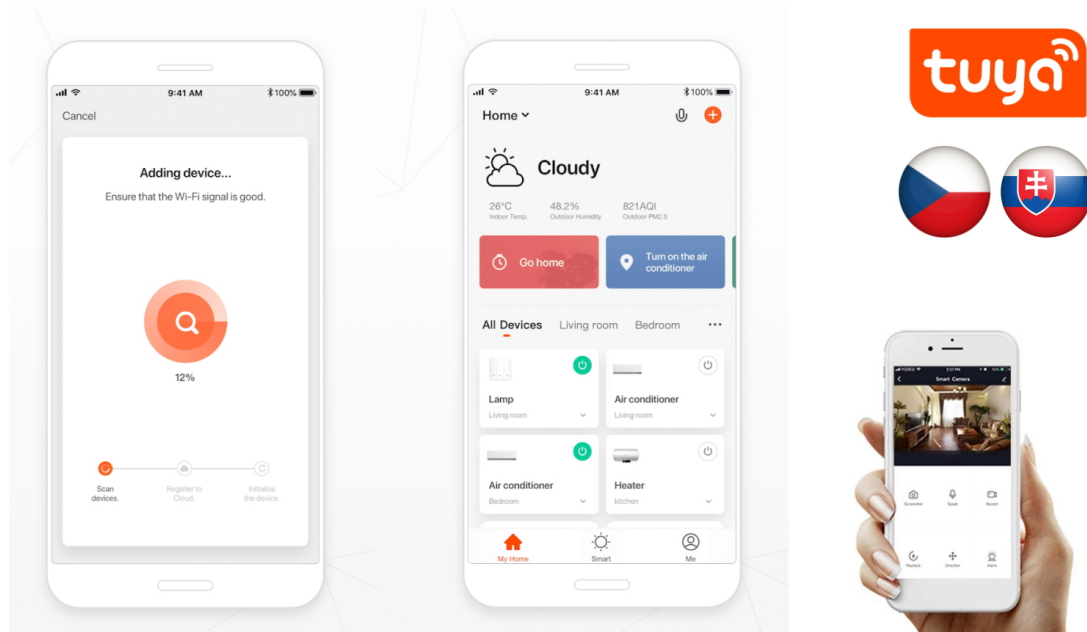

IMMAX NEO LITE PERFECTO KRUH 24W ČERNÉ

Cena celkem:	799 Kč (bez DPH: 660 Kč)
Běžná cena:	879 Kč
Ušetříte:	80 Kč
Kód zboží:	OSVIMM1201
Part No.:	07152-B30
Záruka:	36 měs.
Stav:	Nové zboží

Popis

IMMAX NEO LITE PERFECTO 24 W

LED stropní svítidlo pro chytrou domácnost. Černé kovové provedení s několika bočními průsvity mírně rozptýlí světlo také do stran. Vypělá technologie bezdrátové komunikace pomocí Wi-Fi na protokolu **Tuya** umožní integraci svítidla do aplikace **IMMAX NEO PRO**. I na dálku tak můžete vytvořit ideální osvětlení, změnit barvu světla od teplé bílé po studenou či nastavit vlastní světelný režim. Systém IMMAX NEO LITE je plně kompatibilní se Samsung SmartThings a **podporuje hlasové asistenty** Amazon Alexa, Google Assistant a Apple Siri. Svítidlo lze také ovládat dálkovým IR ovladačem, který je součástí balení.

ZÁKLADNÍ SPECIFIKACE

Příkon: 24 W

Světelný tok: 1500 lm

Barevná teplota: 2700–6500 K

Index podání barev: >80

Stmívání: ano

Minimální životnost: 50000 hodin

Materiál: hliník, kov, plast

Vstupní napětí: AC 220 V