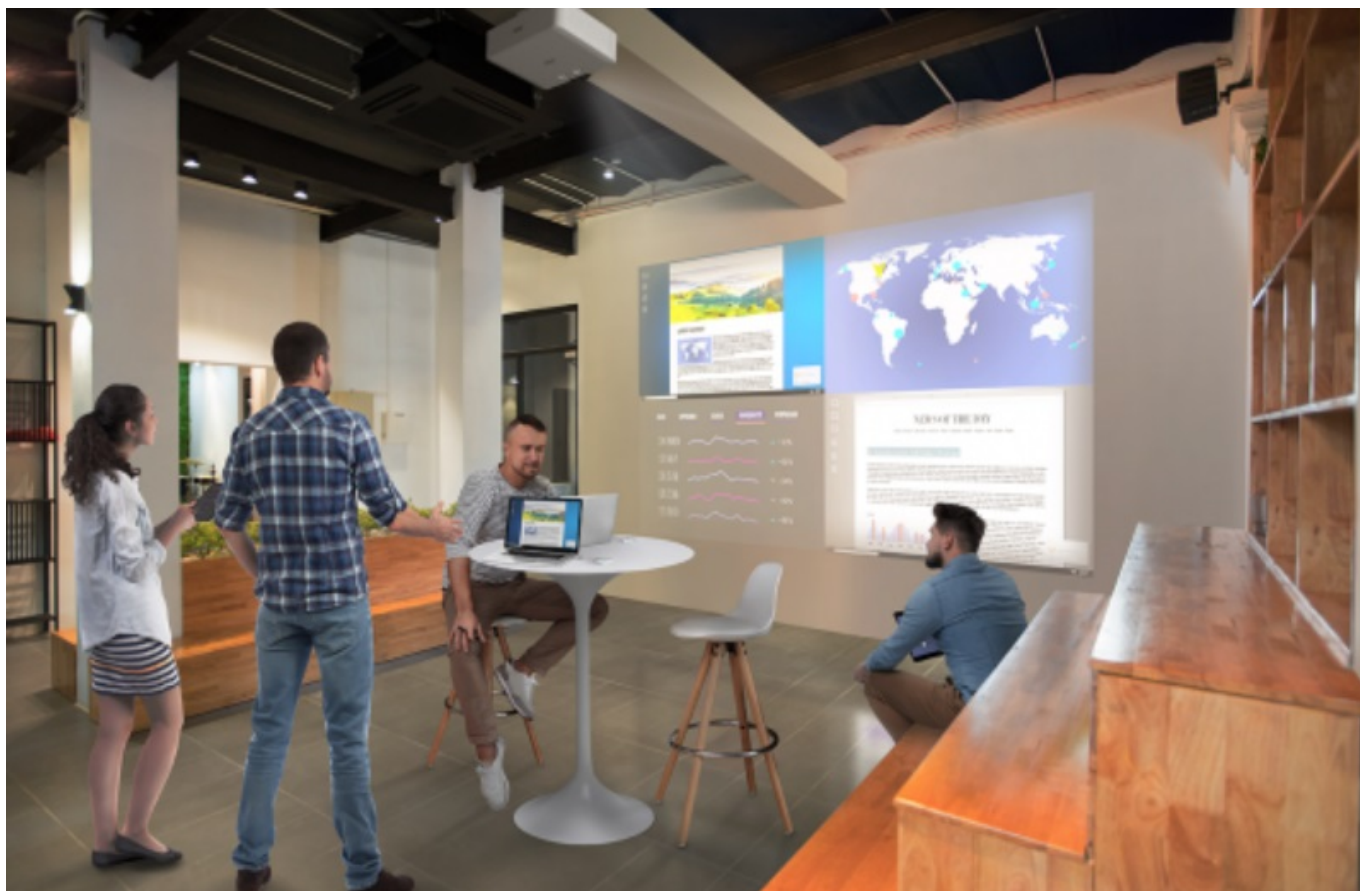

Milan Horák (eshop.hpcomputers.cz)

info@hpcomputers.cz

603113349

07.05.26 0:51:07

EPSON EB-L530U

Cena celkem: **54 690 Kč**

(bez DPH: 45 198 Kč)

Běžná cena: **60 159 Kč**

Ušetříte: **5 469 Kč**

Kód zboží: PROEP4687

Part No.: V11HA27040

Záruka: 36 měsíců/12 měs.lampa

Stav: Nové zboží

Popis

Za méně peněz, více projekce - laserový projektor Epson

S **laserovým projektorem Epson EB-L530U** můžete klidně dát sbohem tradičním modelům s projekční lampou. **Nová laserová technologie Epson** zajistí nejenom skvěle vypadající prezentace v učebnách, zasedacích místnostech a školících centrech, ale umožňuje také **snadnou montáž**, promítání z potřebného úhlu a údržbu.

Mezi další přednosti využití laseru patří odstranění nákladů spojených právě s údržbou lampy nebo nákupem nové v důsledku opotřebení či poškození. Disponuje vysokým jasem **5200 lumenů** a **WUXGA rozlišením** pro kvalitní obraz s patřičnými detaily. **Epson EB-L530U** je vybaven praktickou konektivitou, mimo jiné **HDMI** a **HDBaseT** pro snadné a praktické propojení jediným kabelem.