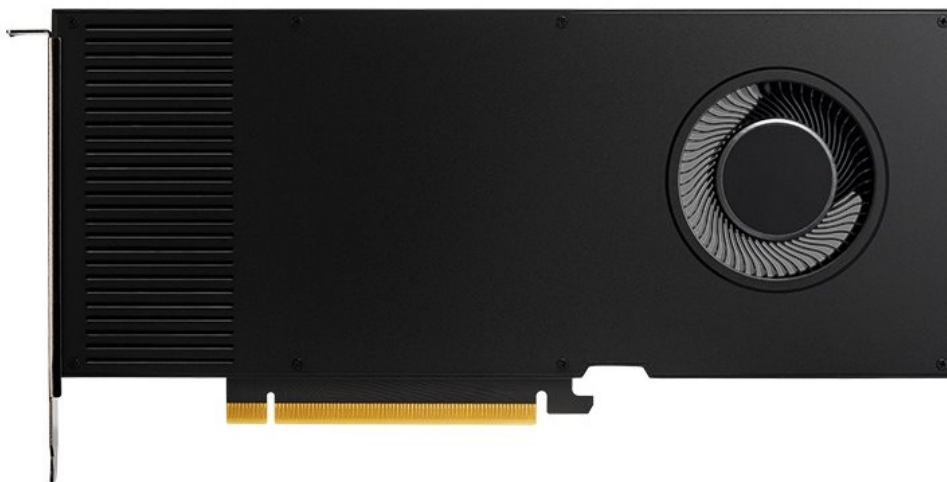

PNY NVIDIA RTX A4000 16GB

Cena celkem:	23 918 Kč (bez DPH: 19 767 Kč)
Běžná cena:	26 309 Kč
Ušetříte:	2 392 Kč
Kód zboží:	VGPNY2038
Part No.:	VCNRTXA4000-SB
Záruka:	36 měs.
Stav:	Nové zboží

Popis

PNY NVIDIA RTX A4000 - zažijte výkon aplikací naplno

Grafická karta PNY NVIDIA RTX A4000 s novou architekturou **NVIDIA Ampere** je navržena pro všechny profesionály napříč obory. NVIDIA Ampere přináší **vylepšený Ray-Tracing** v reálném čase, rychlejší umělou inteligenci a pokročilé grafické a výpočetní funkce, které usnadní činnost všem **tvůrcům, designérům, inženýrům a vědcům**. Technologii **RTX** podporuje postupně stále více a více profesionálních aplikací, zvyšuje se flexibilita využití a také akcelerace daného softwaru.

Kromě vyššího výkonu a rychlosti disponuje grafická karta PNY NVIDIA RTX A4000 **16 GB grafické paměti typu GDDR6**, které zvládnou každý úkol bez omezení. Grafická karta PNY NVIDIA RTX A4000 disponuje **RT jádry** pro zrychlení vykreslování obsahu ve fotorealistické kvalitě a **až 2x rychleji než předchozí generace**. **Tensor jádra** urychlují pracovní postupy, zlepšují AI a celkovou činnost.

DisplayPort s Audio

HDCP 2.2

Shader Model 5.1

OpenGL 4.6

DirectX 12

Vulkan 1.2

Max rozlišení - 7680 x 4320

Podpora DisplayPort 1.4