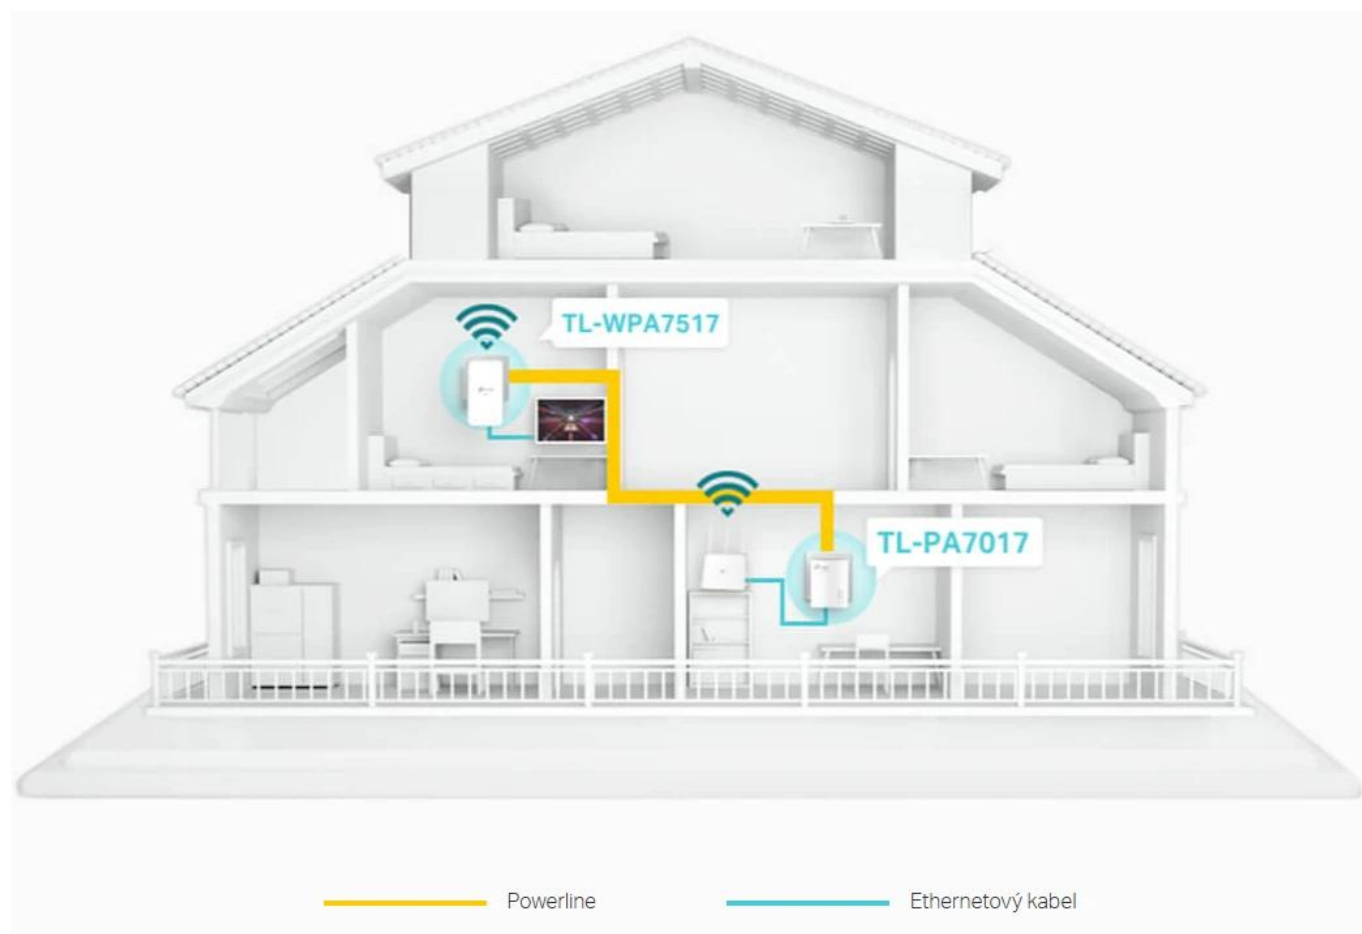

- **HomePlug AV standard** - Poskytuje uživatelům stabilní a vysokorychlostní přenos dat rychlostí až 1 000 Mbit/s na vzdálenost až 300 metrů
- **Dvoupásmová Wi-Fi síť 802.11ac** - Dvoupásmová síť Wi-Fi AC750 (433 Mbit/s v pásmu 5 GHz a 300 Mbit/s v pásmu 2,4 GHz)
- **Automatická synchronizace Wi-Fi** - Jednoduše zkopíruje nastavení Wi-Fi sítě routeru
- **Gigabitový ethernetový port** - Poskytuje spolehlivé vysokorychlostní kabelové připojení
- **Zapojte, spárujte a používejte** - Rychle vytvoří zabezpečenou síť Powerline
- **EasyMesh kompatibilní** - Flexibilně vytváří Mesh síť pro bezproblémové pokrytí celého domova

Rozšiřte kabelovou a bezdrátovou síť pomocí existující elektroinstalace

Sada adaptérů TL-WPA7517 KIT promění vaši existující domácí elektroinstalaci na gigabitovou síť a umožní přivést kabelovou i bezdrátovou síť všude tam, kde je elektrická zásuvka.

Bez nutnosti vrtání nebo instalace nových kabelů – síť projde zdí i podlahou. Rozšířte pokrytí přidáním dalších opakovačů signálu. Adaptéry Powerline musí být nasazeny v sadě dvou nebo více zařízení a být připojeny ke stejnému elektrickému obvodu.

Rychlosti AV1000 a dosah 300 metrů

Adaptéry TL-WPA7517 KIT používají pokročilou technologii HomePlug AV2, aby zajistily stabilní a vysokorychlostní Wi-Fi síť a kabelové připojení. Dosahují přenosových rychlostí až 1 000 Mbit/s přes elektrické rozvody na vzdálenost až 300 metrů.