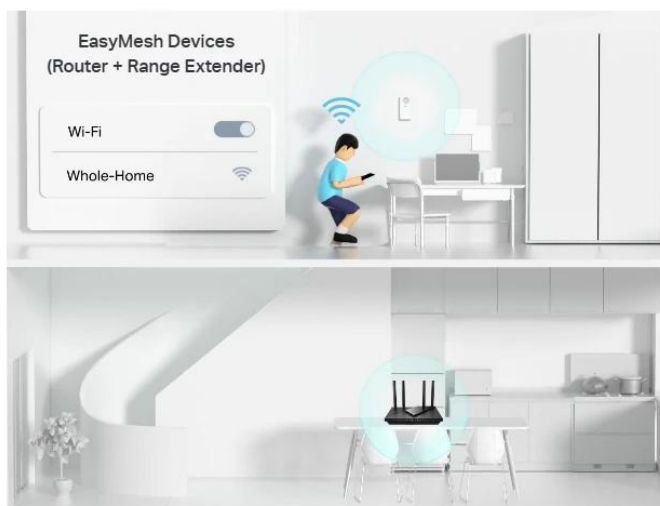

867Mbps
on 5GHz

Phone

Pad

Laptop

300Mbps
on 2.4GHz

Smart Camera

Smart Plug

Smart Bulb

Flexibilní vytvoření Mesh Wi-Fi pro celý domov

Pokud máte doma nějaká místa se slabým signálem, jednoduše přidejte další EasyMesh kompatibilní zařízení a vytvořte si Mesh Wi-Fi síť pro celý domov. Už nemusíte hledat stabilní připojení.