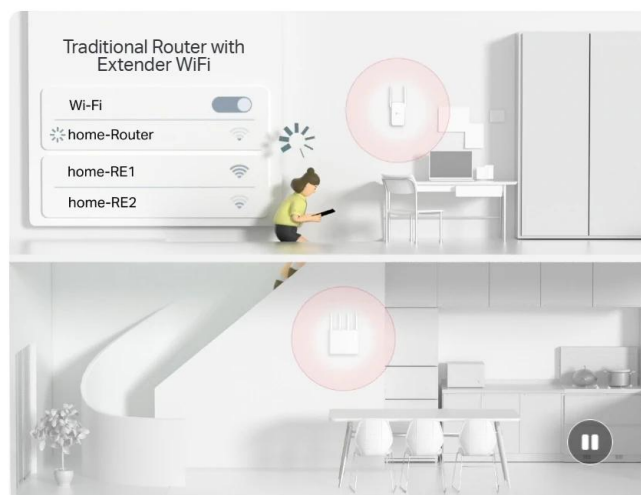

- **Zabiják mrtvých zón Wi-Fi** - Eliminace míst se slabým signálem díky Wi-Fi pokrytí po celém domě
- **Chytrý Roaming** - Nepřerušované streamování při pohybu po domácnosti
- **Jeden Wi-Fi název** - Už žádné přepínání názvů Wi-Fi sítí

Je to také přístupový bod

Přepněte pracovní režim zařízení Archer C6 do režimu přístupového bodu a sdílejte kabelovou síť s dalšími bezdrátovými zařízeními.

Snadné nastavení a správa pomocí aplikace Tether

Bezplatná aplikace Tether je k dispozici pro zařízení se systémem Android a iOS a usnadňuje konfiguraci zařízení Archer C6 a správu nastavení sítě.