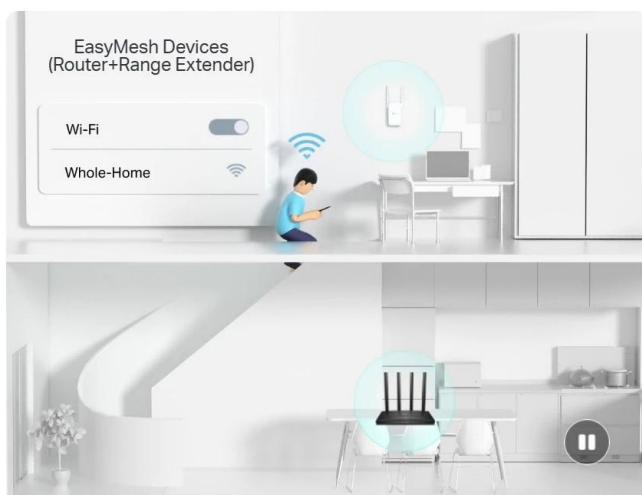

### Flexibilní vytváření celé domácí Wi-Fi mesh sítě

Pokud máte doma mrtvé zóny, stačí přidat další router/extender kompatibilní s EasyMesh a vytvořit tak další multigigabitovou Wi-Fi mesh síť pro celou domácnost. Už žádné hledání stabilního připojení.

**WiFi Dead Zone Killer**  
Eliminate weak signal areas with WiFi coverage for the whole house

**Smart Roaming**  
Uninterrupted streaming when moving around your home

**One WiFi Name**  
No more switching WiFi network names