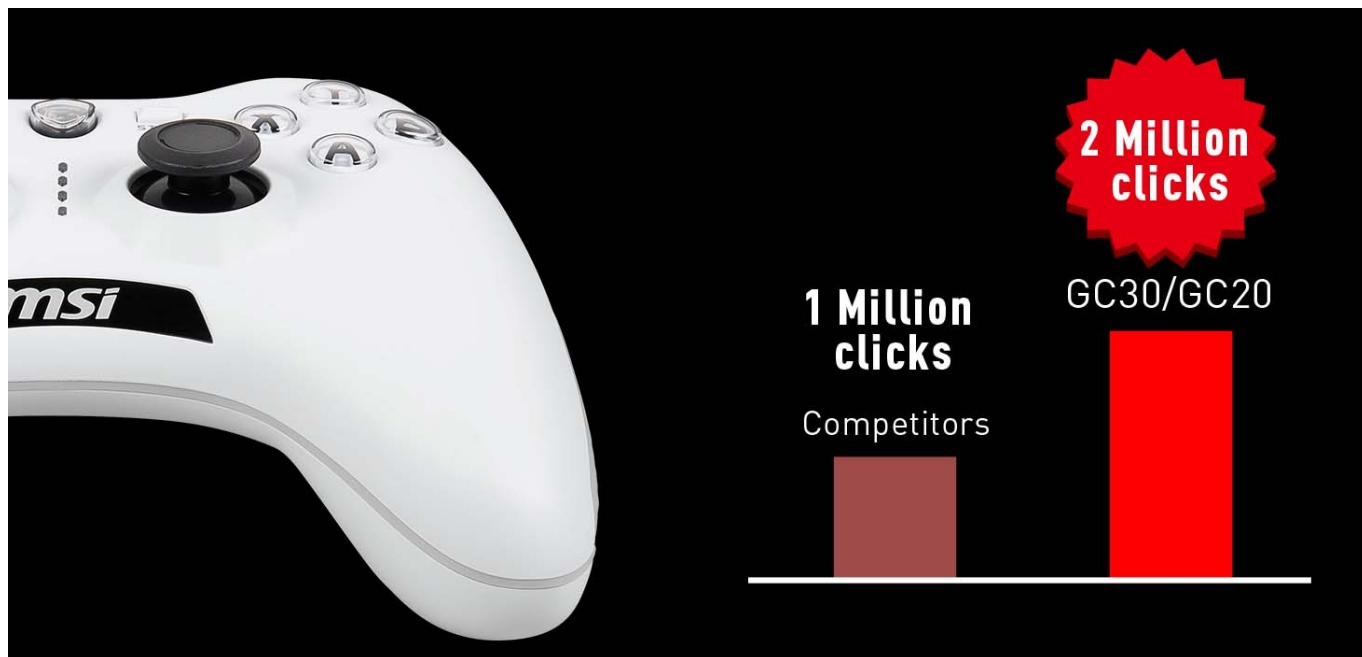

Precizní pohyb oceníte také při řízení vozů nebo ve sportovních hrách. V porovnání s jinými ovladači se modelová řada Force GC vyznačuje přítomností mimořádně odolných spínačů s **životností až 2 miliony stisknutí**. Ovladač je uvnitř osazen **duálním vibračním motorkem pro haptickou zpětnou vazbu** a ještě intenzivnější zážitky z hraní.