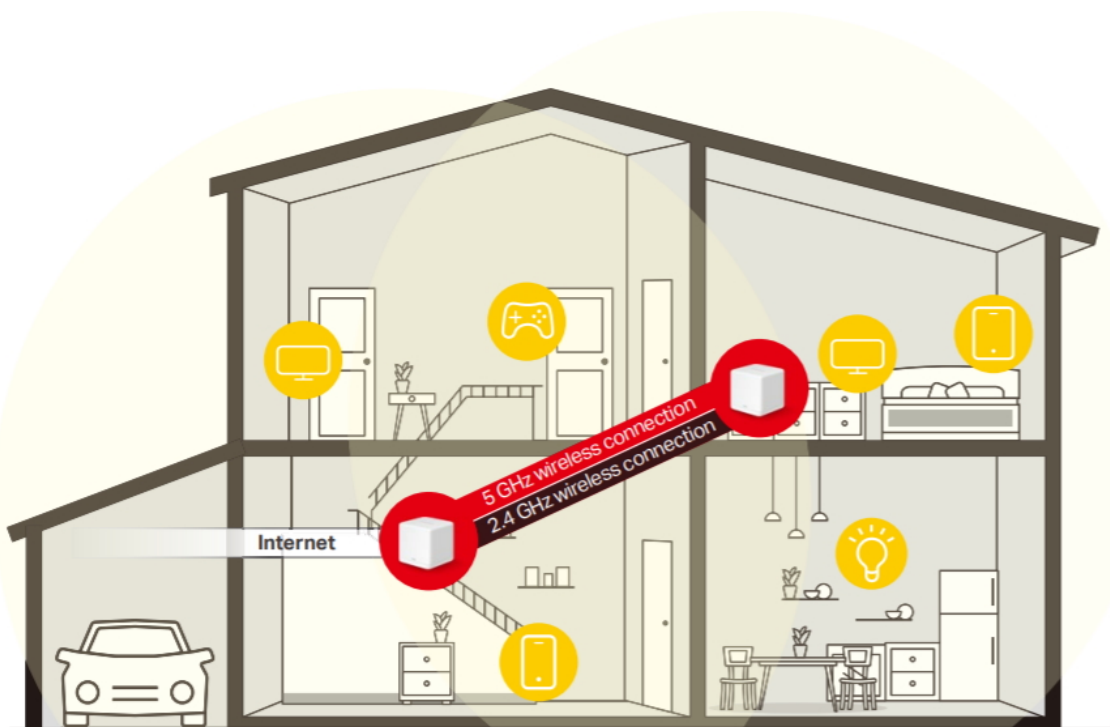

### Mercusys Halo H30G 2 ks

Halo funguje jako unifikovaný systém, který poskytuje **dostatečné pokrytí signálem Wi-Fi** v každé části vašeho domova. Mercusys Mesh Technology poskytuje neuvěřitelně **rychlý a stabilní zážitek** z připojení. Zařízení se automaticky připojí k vysílači s nejsilnějším signálem a s nejvyšší kapacitou. Už **žádné čekání** při načítání a ukládání do mezipaměti při pohybu v domácnosti!

Jednotky poskytují díky integrovaným anténám a duální technologii Wi-Fi rychlost přenosu **až 400 Mb/s** pro pásmo 2,4 GHz a **až 867 Mb/s** pro pásmo 5 GHz. Třikrát vyšší propustnost díky technologii **802.11ac**, ve srovnání s předchozí generací Wi-Fi sítí, umožňuje udržet všechna vaše zařízení připojená při zachování maximální možné propustnosti. Pokud dojde k poruše jednotky v celém systému a dojde tak k odpojení dalšího vysílače od sítě, sama se okamžitě snaží vyhledat vhodnou náhradu, aby nedošlo k výpadku pokrytí. Pokud potřebujete pokrytí ještě rozšířit, stačí jednoduše dokoupit další jednotky.

Connects up to **100 Devices**

**Halo H30G**  
Fill Your Home with Mesh Wi-Fi

**Non-Stop Entertainment 1.3 Gbps**  
Dual Band WiFi

**MERCUSYS APP**  
Makes Setup Quick

Apartment Multi-Story House Ranch-Style House  
Fits Any Type of Home