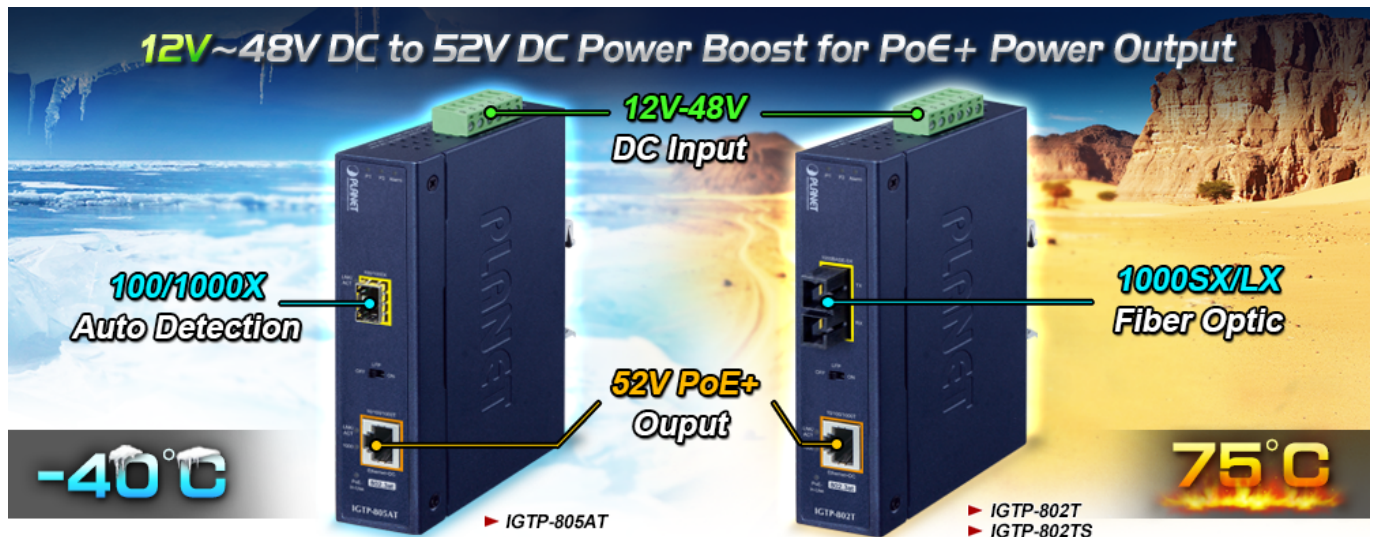

## PLANET IGTP-802T

Průmyslový konvertor kombinuje ethernetovou konverzi **1000Base-SX na 10/100/1000Base-T** s PoE+ injektorem 802.3at s výkonem **až 30 W** pro levné a efektivní rozšíření sítě. K dispozici je **jeden port SC (1000Base-X, multimode, dosah až 550 m)** pro potřeby vaší sítě. Konvertor nabízí časově úsporné a cenově efektivní řešení pro uživatele a systémové integrátory, kteří rychle transformují svá sériová zařízení do sítě Ethernet bez nutnosti výměny stávajících sériových zařízení a softwarového systému.

Široký rozsah provozní teploty umožňuje umístit zařízení v téměř jakémkoliv obtížném prostředí. Kompaktní kovové pouzdro s krytím **IP30**, umožňuje montáž na lištu DIN, nebo na stěnu pro efektivní využití prostoru skříně. Napájení poskytuje integrovaný redundantní zdroj se širokým rozsahem napětí **DC 12-48 V / AC 24 V**, který je ideální pro provoz s vysokorychlostními aplikacemi vyžadujícími duální nebo záložní napájení.

## Fyzické vlastnosti:

**Porty:** 1x RJ-45 10/100/1000Base-T s PoE+ funkcí, 1x SC MM (1000Base-SX, 50/125 $\mu$ m, nebo 62,5/125 $\mu$ m)

**Podpora přenosu:** Frame 9KB

**Provedení:** DIN lišta, na zeď

**Podpora OAM:** ne

**Napájení:** 12-48 V DC, nebo 24 V AC, max. celkový příkon do 48 W (zdroj není součástí balení)

**Ochrana:** ESD do 6 kV

**Provozní teplota:** -40 až 75 °C

**Rozměry:** 135 x 87 x 32 mm

**Hmotnost:** 416 g