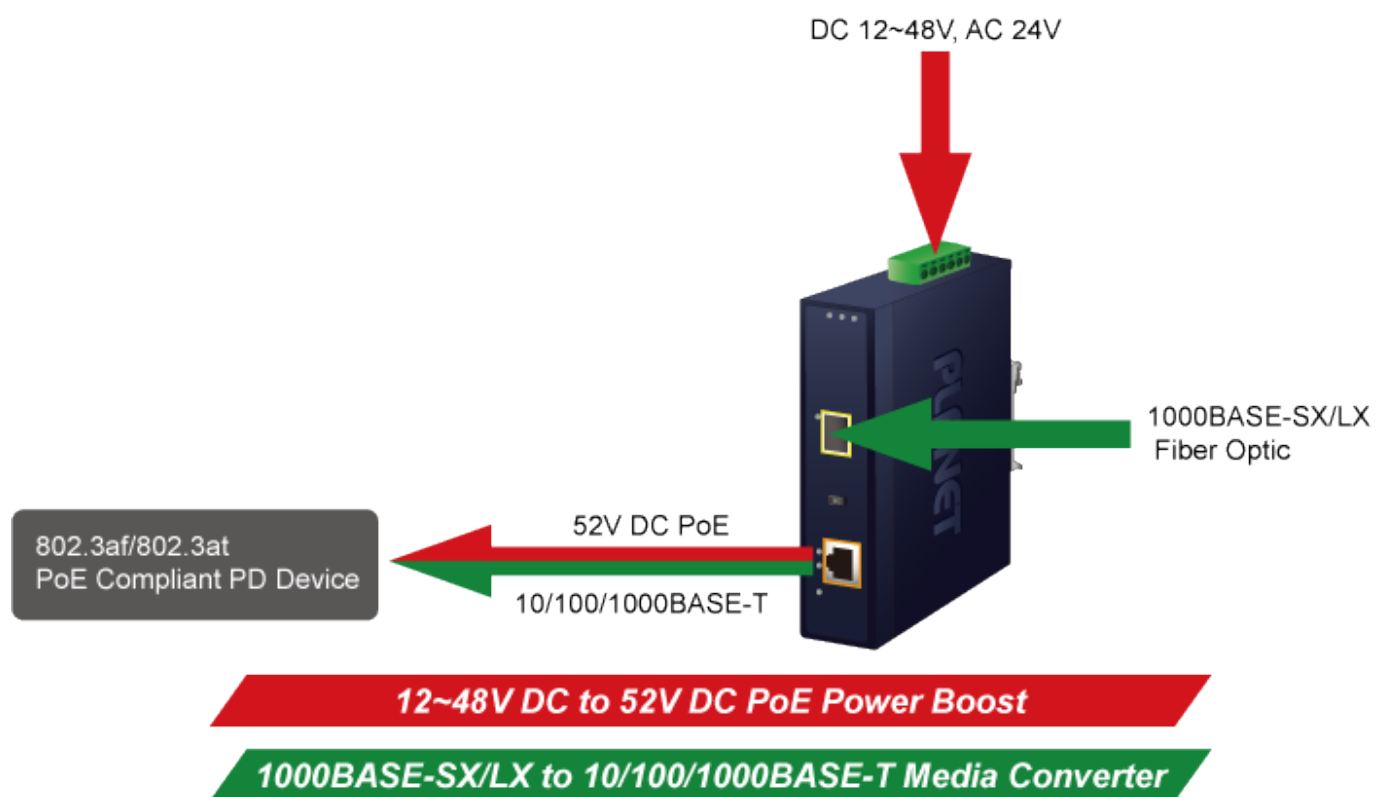

## PLANET IGTP-802T

Průmyslový konvertor kombinuje ethernetovou konverzi **1000Base-SX na 10/100/1000Base-T** s PoE+ injektorem 802.3at s výkonem **až 30 W** pro levné a efektivní rozšíření sítě. K dispozici je **jeden port SC (1000Base-X, multimode, dosah až 550 m)** pro potřeby vaší sítě. Konvertor nabízí časově úsporné a cenově efektivní řešení pro uživatele a systémové integrátory, kteří rychle transformují svá sériová zařízení do sítě Ethernet bez nutnosti výměny stávajících sériových zařízení a softwarového systému.

## Fyzické vlastnosti:

**Porty:** 1x RJ-45 10/100/1000Base-T s PoE+ funkcí, 1x SC MM (1000Base-SX, 50/125 $\mu$ m, nebo 62,5/125 $\mu$ m)

**Podpora přenosu:** Frame 9KB

**Provedení:** DIN lišta, na zeď

**Podpora OAM:** ne

**Napájení:** 12-48 V DC, nebo 24 V AC, max. celkový příkon do 48 W (zdroj není součástí balení)

**Ochrana:** ESD do 6 kV

**Provozní teplota:** -40 až 75 °C

**Rozměry:** 135 x 87 x 32 mm

**Hmotnost:** 416 g

**Lze instalovat do šasi:** ne

---

**Remote Link Normal**

**Remote Link Broken**

-  1000BASE-SX/LX Fiber Optic
-  1000BASE-T UTP
-  1000BASE-T UTP with PoE