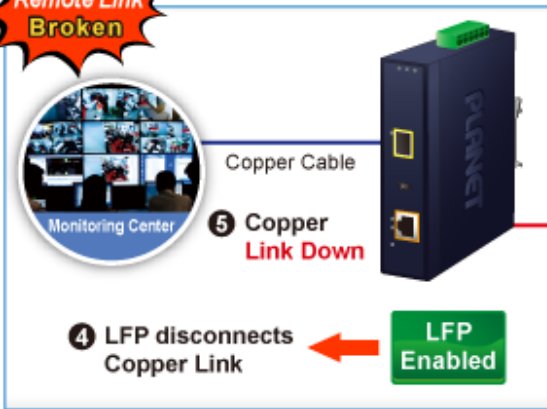

## PLANET IGTP-802T

Průmyslový konvertor kombinuje ethernetovou konverzi **1000Base-SX na 10/100/1000Base-T** s PoE+ injektorem 802.3at s výkonem **až 30 W** pro levné a efektivní rozšíření sítě. K dispozici je **jeden port SC (1000Base-X, multimode, dosah až 550 m)** pro potřeby vaší sítě. Konvertor nabízí časově úsporné a cenově efektivní řešení pro uživatele a systémové integrátory, kteří rychle transformují svá sériová zařízení do sítě Ethernet bez nutnosti výměny stávajících sériových zařízení a softwarového systému.

**Lze instalovat do šasi:** ne

---

**Remote Link Normal**

**Remote Link Broken**

-  1000BASE-SX/LX Fiber Optic
-  1000BASE-T UTP
-  1000BASE-T UTP with PoE