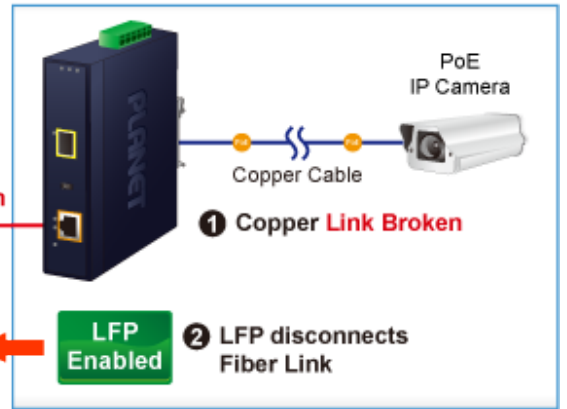

## PLANET IGTP-802T

Průmyslový konvertor kombinuje ethernetovou konverzi **1000Base-SX na 10/100/1000Base-T** s PoE+ injektorem 802.3at s výkonem **až 30 W** pro levné a efektivní rozšíření sítě. K dispozici je **jeden port SC (1000Base-X, multimode, dosah až 550 m)** pro potřeby vaší sítě. Konvertor nabízí časově úsporné a cenově efektivní řešení pro uživatele a systémové integrátory, kteří rychle transformují svá sériová zařízení do sítě Ethernet bez nutnosti výměny stávajících sériových zařízení a softwarového systému.

Široký rozsah provozní teploty umožňuje umístit zařízení v téměř jakémkoliv obtížném prostředí. Kompaktní kovové pouzdro s krytím **IP30**, umožňuje montáž na lištu DIN, nebo na stěnu pro efektivní využití prostoru skříně. Napájení poskytuje integrovaný redundantní zdroj se širokým rozsahem napětí **DC 12-48 V / AC 24 V**, který je ideální pro provoz s vysokorychlostními aplikacemi vyžadujícími duální nebo záložní napájení.

**Lze instalovat do šasi:** ne

---

**Remote Link Normal**

**Remote Link Broken**

-  1000BASE-SX/LX Fiber Optic
-  1000BASE-T UTP
-  1000BASE-T UTP with PoE