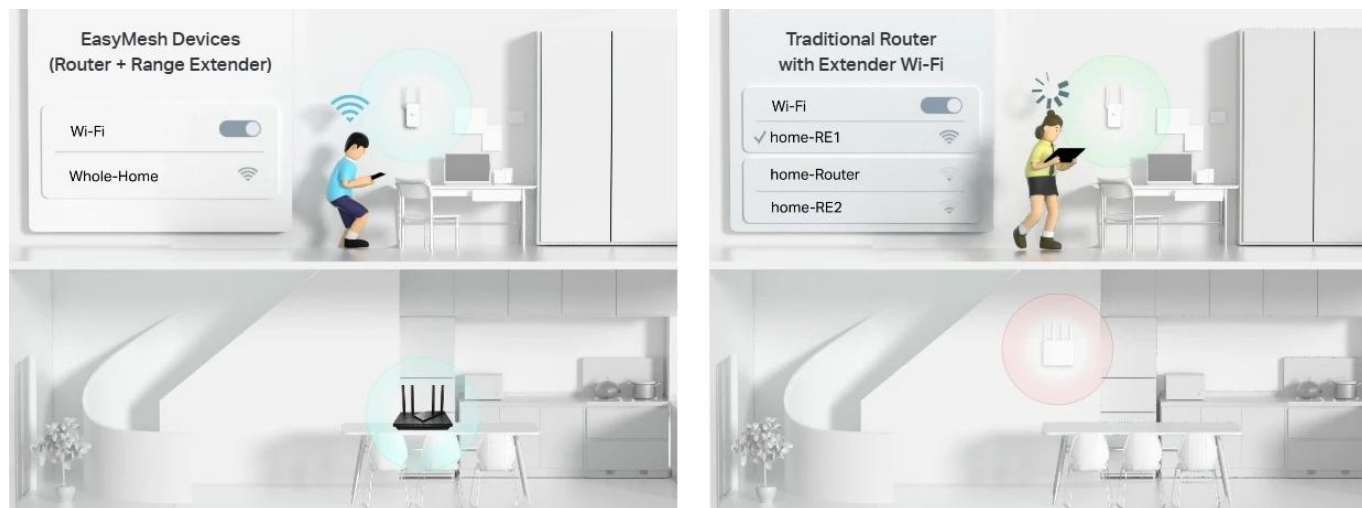

USB 3.0 port

Připojte externí jednotku a snadno sdílejte soubory mezi připojenými zařízeními. Můžete z ní dokonce vytvořit osobní cloudové úložiště a bezpečně k němu přistupovat zvenčí.

Flexibilní vytváření Mesh Wi-Fi pro celou domácnost

Pokud máte doma mrtvé zóny, jednoduše přidejte další EasyMesh kompatibilní router/range extender a vytvořte tak multi-gigabitovou mesh Wi-Fi síť pro celou domácnost. Už žádné hledání stabilního připojení.

- **WiFi Dead Zone Killer** - Eliminuje oblasti se slabým signálem s Wi-Fi pokrytím pro celý dům
- **Smart Roaming** - Nepřerušované streamování při pohybu po domě
- **Jeden název Wi-Fi** - Už žádné přepínání mezi názvy Wi-Fi sítí

TP-Link HomeShield: Pokročilé zabezpečení pro vaše každodenně používaná zařízení

TP-Link HomeShield poskytuje pokročilé funkce zabezpečení a vytváří bezpečné prostředí, ve kterém jsou chráněna data i soukromí vaší rodiny a sítě.

- **Skenování domácí sítě** - Skenování sítě v reálném čase pro detekci potenciálních bezpečnostních hrozeb
- **Rodičovská kontrola** - Mějte pod kontrolou čas strávený na internetu a blokujte nevhodný obsah, abyste ochránili svou rodinu v on-line prostředí
- **Quality of Service** - Přidělte svým oblíbeným zařízením přednostně nejrychlejší připojení, aby podávala ten nejlepší výkon

WPA3 - nová úroveň kyberbezpečnosti

Nejnovější protokol zabezpečení sítí Wi-Fi s názvem WPA3 přináší nové možnosti pro zlepšení kyberbezpečnosti v osobních sítích. Bezpečnější šifrování hesla Wi-Fi a vylepšená ochrana proti útokům hrubou silou společně chrání vaši domácí Wi-Fi.

Snadné nastavení a obsluha

Ať dáváte přednost intuitivní aplikaci Tether, nebo pokročilejšímu webovému rozhraní společnosti TP-Link, směrovač Archer AX55 zvládnete nastavit za několik málo minut. Aplikace Tether umožňuje spravovat nastavení sítě z libovolného zařízení Android nebo iOS.