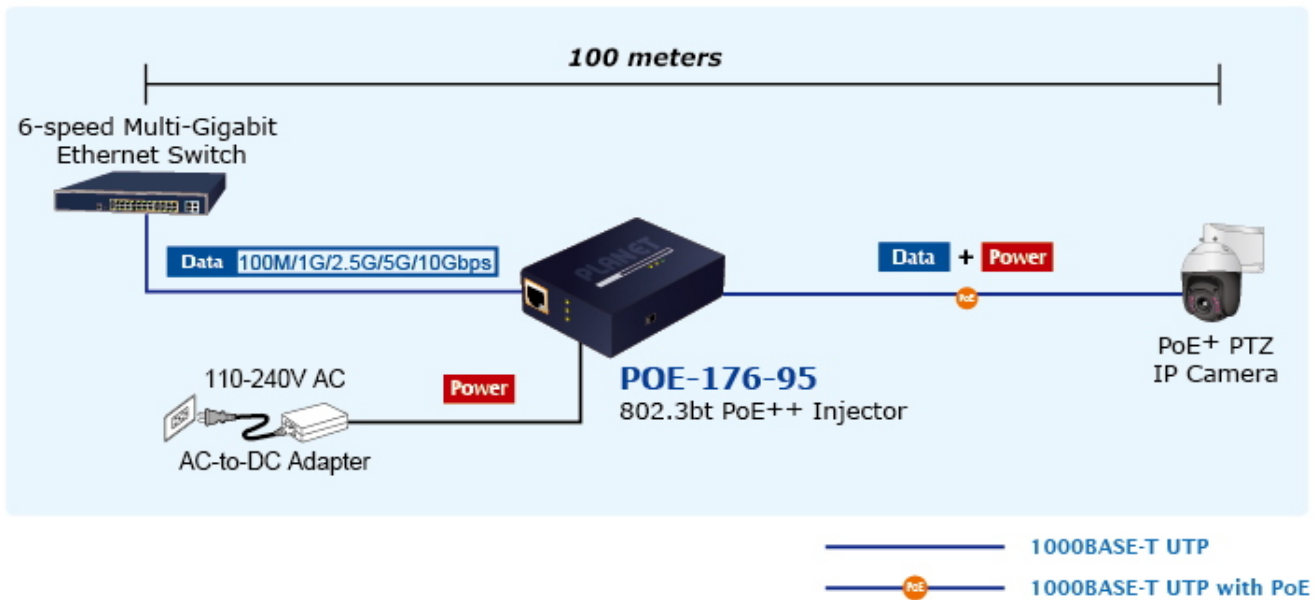

PLANET POE-176-95

Cena celkem:	3 594 Kč (bez DPH: 2 970 Kč)
Běžná cena:	3 954 Kč
Ušetříte:	359 Kč
Kód zboží:	NETPLA2406
Part No.:	POE-176-95
Záruka:	38 měs.
Stav:	Nové zboží

Popis

PLANET POE-176-95

Jednoportový **10gigabitový Ultra PoE++ (802.3bt) injektor** pro napájení po Ethernetovém kabelu dle IEEE 802.3bt do příkonu **až 95 W**.

Je osazen dvěma RJ-45 porty **10/100/1G/2.5G/5G/10G Base-T** pro zpracování extrémně velkého datového toku. End-span + Mid-span, zpětně použitelný s 802.3af/at, **Force režim (max. 60 W)**, Plug and Play, napájení **DC 52-56 V**.

ZÁKLADNÍ SPECIFIKACE

Rozhraní: 2x 10G RJ-45 (1x data vstup, 1x PoE výstup (data + napájení))

Celkový napájecí výkon: max. 95 W, IEEE 802.3/802.3u/802.3ab/802.3bz/802.3af/802.3at/802.3bt

Zatížitelnost portu: až 95 W

IP Camera

PoE Power Usage Display

10G/5G/2.5G/1G/100Mbps Data Rate

[Ostatní download](#)