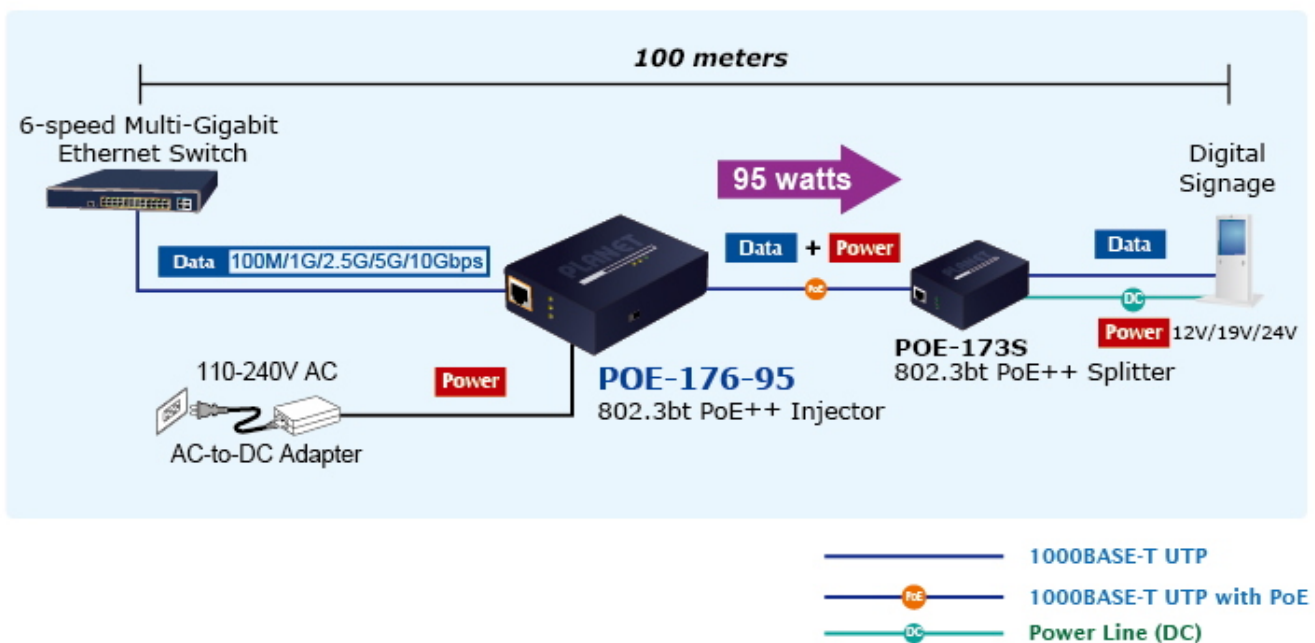

PLANET POE-176-95

Cena celkem:	3 594 Kč (bez DPH: 2 970 Kč)
Běžná cena:	3 954 Kč
Ušetříte:	359 Kč
Kód zboží:	NETPLA2406
Part No.:	POE-176-95
Záruka:	38 měs.
Stav:	Nové zboží

Popis

PLANET POE-176-95

Jednoportový **10gigabitový Ultra PoE++ (802.3bt) injektor** pro napájení po Ethernetovém kabelu dle IEEE 802.3bt do příkonu **až 95 W**.

Je osazen dvěma RJ-45 porty **10/100/1G/2.5G/5G/10G Base-T** pro zpracování extrémně velkého datového toku. End-span + Mid-span, zpětně použitelný s 802.3af/at, **Force režim (max. 60 W)**, Plug and Play, napájení **DC 52-56 V**.

ZÁKLADNÍ SPECIFIKACE

Rozhraní: 2x 10G RJ-45 (1x data vstup, 1x PoE výstup (data + napájení))

Celkový napájecí výkon: max. 95 W, IEEE 802.3/802.3u/802.3ab/802.3bz/802.3af/802.3at/802.3bt

Zatížitelnost portu: až 95 W

IP Camera

PoE Power Usage Display

10G/5G/2.5G/1G/100Mbps Data Rate

[Ostatní download](#)