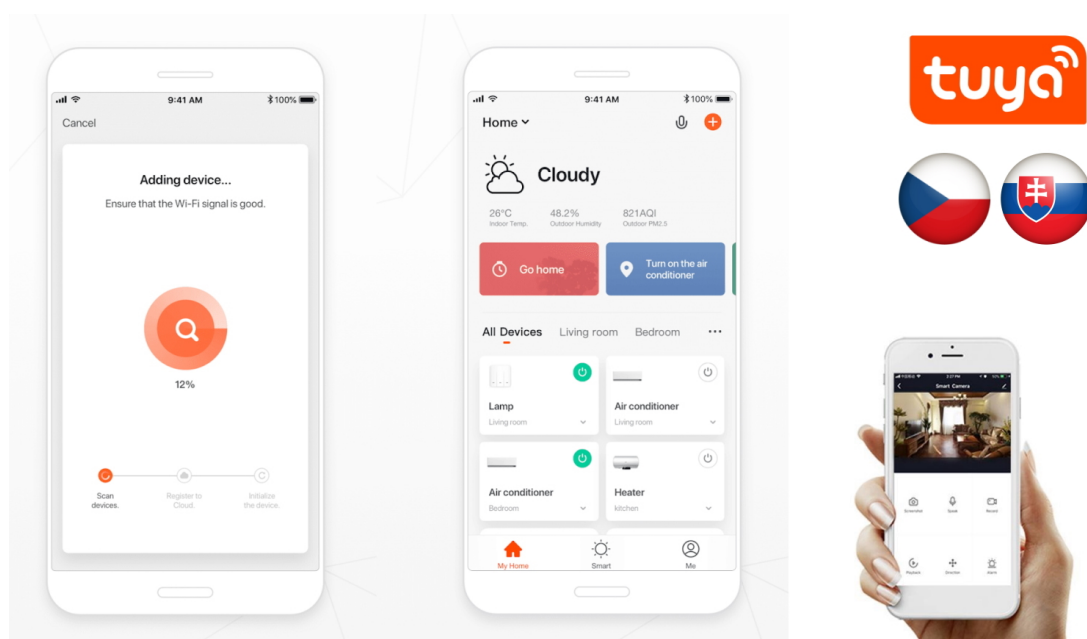

IMMAX NEO SMART TERMOSTATICKÁ HLAVICE

Cena celkem:	1 073 Kč (bez DPH: 886 Kč)
Běžná cena:	1 180 Kč
Ušetříte:	107 Kč
Kód zboží:	DAZIMM1016
Part No.:	07732L
Záruka:	24 měs.
Stav:	Nové zboží

Popis

IMMAX NEO Smart termostatická hlavice

Programovatelná termostatická hlavice na radiátory umožňuje **komfortní řízení topení s úsporou energie** odkudkoliv na světě pomocí mobilní aplikace **IMMAX NEO PRO** na platformě TUYA. K dispozici je samozřejmě také možnost lokálního ovládání tlačítky na těle hlavice. Termostat nabízí týdenní program, s možností volby mezi 5+2, 6+1 a 7 dnů x 6 režimů teploty a času, speciální funkce typu **prázdninový režim či funkce otevřeného okna** a také funkci zámku, která omezuje ovládání přímo z hlavice (vhodné jako dětský zámek nebo do pronajímaných nemovitostí). Naprogramované časové funkce jsou uloženy v hlavici a **fungují i při výpadku internetu**.

Upozornění:

Všechna Zigbee zařízení potřebují pro ovládání NEO BRIDGE PRO Smart Zigbee 3.0 v2.
Termostatická hlavice neovládá kotel.

ZÁKLADNÍ SPECIFIKACE

Kompatibilní s ventily: RA, RAV, RAVL

Rozměr ventilu: M30×1,5

Napájení: 3 V (2× 1,5 V / AA)

Přesnost: ± 1 °C