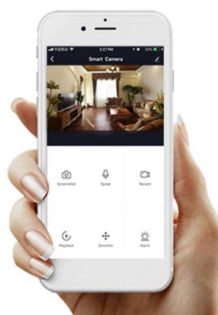

ZÁKLADNÍ SPECIFIKACE

Příkon: 24 W

Světelný tok: 1680 lm

Barevná teplota: 2700–6500 K