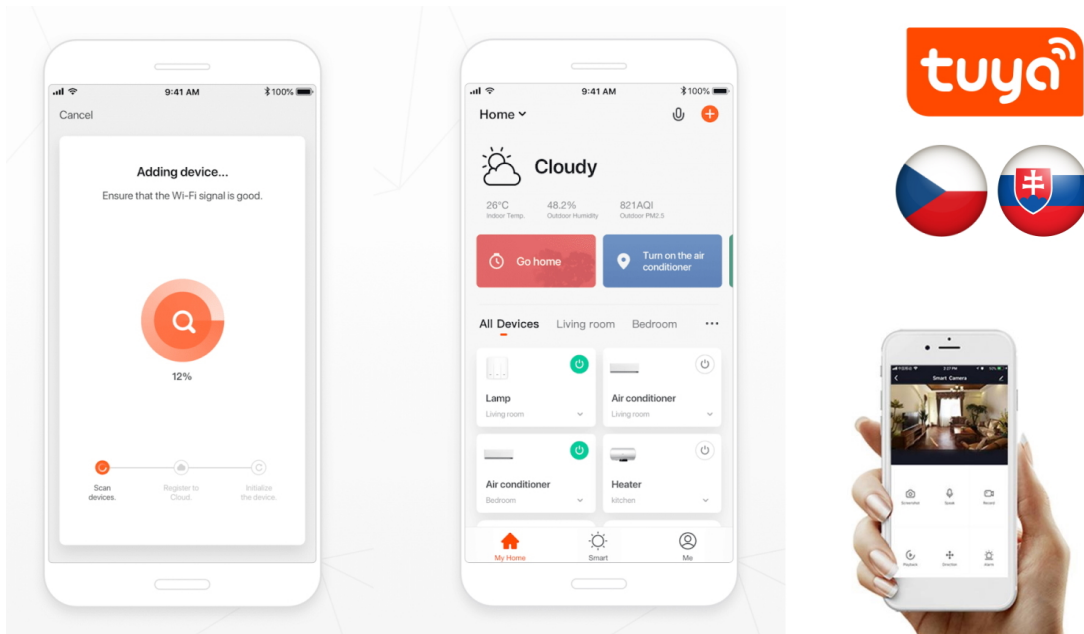

### IMMAX NEO PASTEL 52 W

LED stropní svítidlo pro chytrou domácnost v minimalistickém designu. Svítidlo lze propojit s chytrou bránou **IMMAX NEO** a ovládat tak celou síť domácích světelných zdrojů skrze dálkový ovladač či aplikaci v mobilním telefonu. Komunikuje na bezdrátovém protokolu **Zigbee 3.0**, je plně kompatibilní se systémem Philips HUE a **podporuje hlasové asistenty** Amazon Alexa, Google Assistant a Apple Siri. Dálkový ovladač **Zigbee 3.0** je součástí balení.