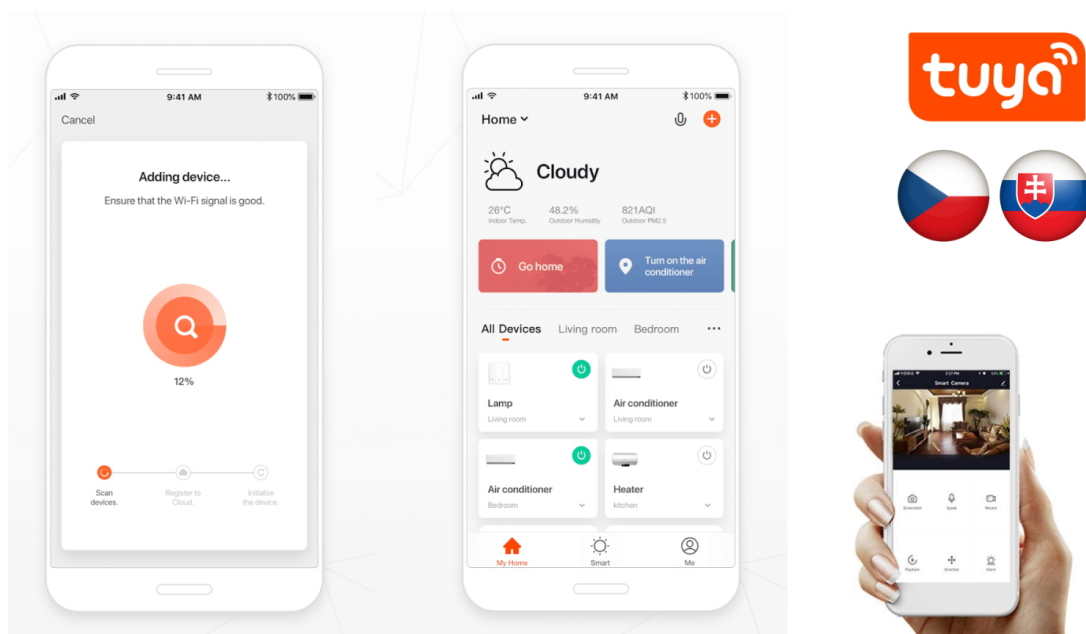

IMMAX NEO RONDATE 50W ŠEDÉ

Cena celkem:	5 499 Kč
	(bez DPH: 4 545 Kč)
Běžná cena:	6 049 Kč
Ušetříte:	550 Kč
Kód zboží:	OSVIMM1175
Part No.:	07143-GR60
Záruka:	36 měs.
Stav:	Nové zboží

Popis

IMMAX NEO RONDATE 50 W

LED stropní svítidlo pro chytrou domácnost. Kvalitní difuzor zaručuje nádherné podání světla bez nežádoucích stínů. Svítidlo lze propojit s chytrou bránou **IMMAX NEO** a ovládat tak celou síť domácích světelných zdrojů skrze dálkový ovladač či aplikaci v mobilním telefonu. Komunikuje na bezdrátovém protokolu **Zigbee 3.0**, je plně kompatibilní se systémem Philips HUE a **podporuje hlasové asistenty** Amazon Alexa, Google Assistant a Apple Siri. Dálkový ovladač **Zigbee 3.0** je součástí balení.

ZÁKLADNÍ SPECIFIKACE

Příkon: 50 W

Světelný tok: 3500 lm

Barevná teplota: 2700–6500 K

Index podání barev: >86

Stmívání: ano

Minimální životnost: 50000 hodin

Materiál: hliník + ABS

Vstupní napětí: AC 100–240 V

Rozměry: 600 × 600 × 100 mm