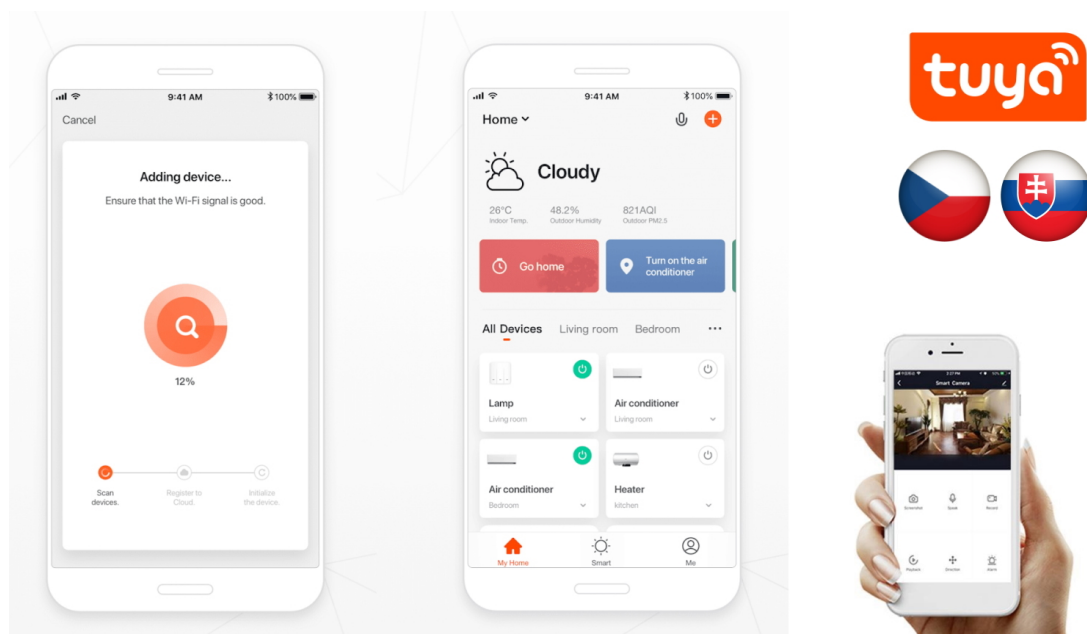

IMMAX NEO LÍNEA 40W 76CM BÍLÉ

Cena celkem: **3 387 Kč**

(bez DPH: 2 799 Kč)

Běžná cena: **3 726 Kč**

Ušetříte: **339 Kč**

Kód zboží: OSVIMM1172

Part No.: 07137-W

Záruka: 36 měs.

Stav: Nové zboží

Popis

IMMAX NEO LÍNEA 40 W

Designové LED nástěnné svítidlo stylově dotvoří atmosféru každého pokoje vaší chytré domácnosti. Díky vrchnímu i spodnímu osvětlení je vhodné také do předsíní, na chodby a na schodiště. Svítidlo lze propojit s chytrou bránou **IMMAX NEO** a ovládat tak celou síť domácích světelných zdrojů skrze dálkový ovladač či aplikaci v mobilním telefonu. Komunikuje na bezdrátovém protokolu **Zigbee 3.0**, je plně kompatibilní se systémem Philips HUE a **podporuje hlasové asistenty** Amazon Alexa, Google Assistant a Apple Siri. Dálkový ovladač **Zigbee 3.0** je součástí balení.

ZÁKLADNÍ SPECIFIKACE

Příkon: 40 W

Světelný tok: 2160 lm

Barevná teplota: 2700–6500 K

Index podání barev: >86

Stmívání: ano

Minimální životnost: 50000 hodin

Materiál: kov + plast

Vstupní napětí: AC 100–240 V

Rozměry: 760 × 90 × 35 mm