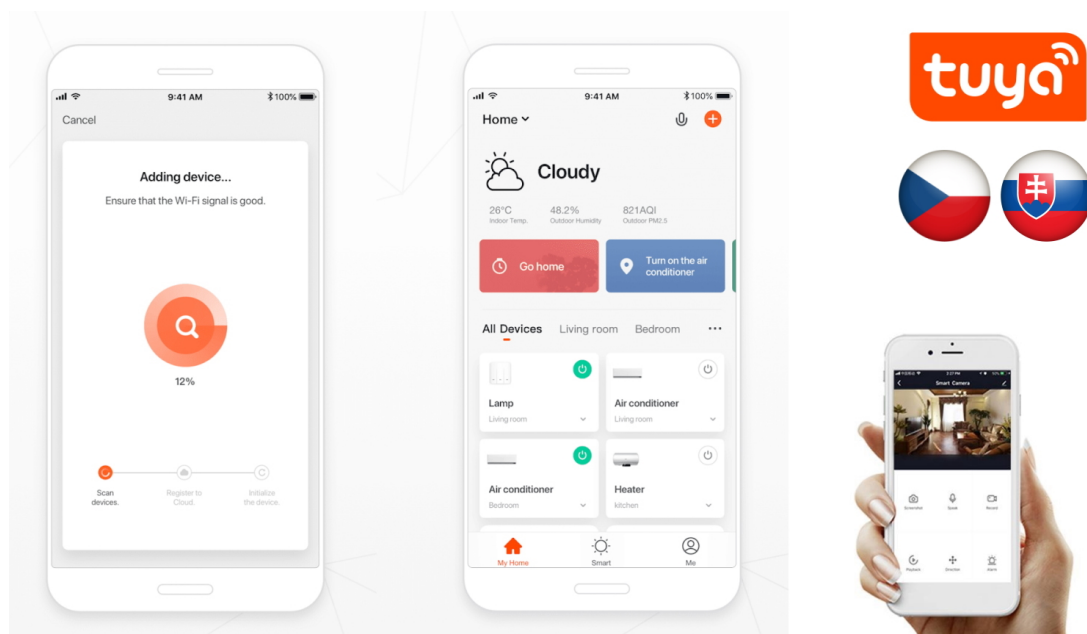

IMMAX NEO LÍNEA 40W 76CM ČERNÉ

Cena celkem:	3 387 Kč
	(bez DPH: 2 799 Kč)
Běžná cena:	3 726 Kč
Ušetříte:	339 Kč
Kód zboží:	OSVIMM1170
Part No.:	07137-B
Záruka:	36 měs.
Stav:	Nové zboží

Popis

IMMAX NEO LÍNEA 40 W

Designové LED nástěnné svítidlo stylově dotvoří atmosféru každého pokoje vaší chytré domácnosti. Díky vrchnímu i spodnímu osvětlení je vhodné také do před síní, na chodby a na schodiště. Svítidlo lze propojit s chytrou bránou **IMMAX NEO** a ovládat tak celou síť domácích světelných zdrojů skrze dálkový ovladač či aplikaci v mobilním telefonu. Komunikuje na bezdrátovém protokolu **Zigbee 3.0**, je plně kompatibilní se systémem Philips HUE a **podporuje hlasové asistenty** Amazon Alexa, Google Assistant a Apple Siri. Dálkový ovladač **Zigbee 3.0** je součástí balení.

ZÁKLADNÍ SPECIFIKACE

Příkon: 40 W

Světelný tok: 2160 lm

Barevná teplota: 2700–6500 K

Index podání barev: >86

Stmívání: ano

Minimální životnost: 50000 hodin

Materiál: kov + plast

Vstupní napětí: AC 100–240 V

Rozměry: 760 × 90 × 35 mm