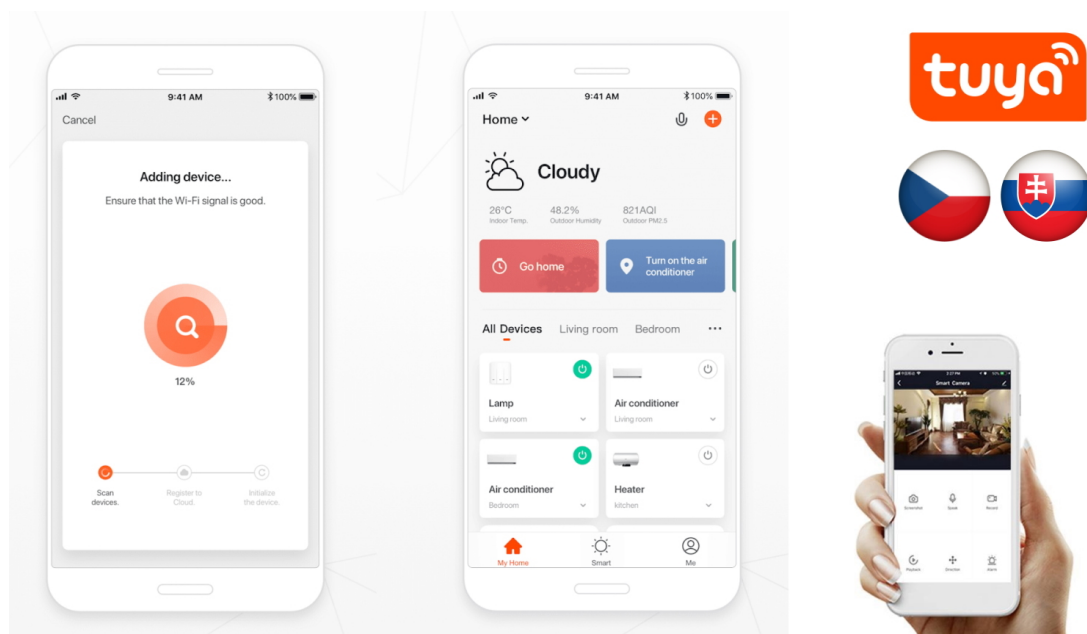

Inteligentní stropní světlo na první pohled zaujme propracovaným designem s lomenými hranami ve tvaru diamantu. Do každého interiéru vnese luxus, avšak při zachování jednoduchosti a střídmosti. Svítidlo lze propojit s chytrou bránou **IMMAX NEO PRO** a ovládat tak celou síť domácích světelných zdrojů skrze dálkový ovladač či aplikaci v mobilním telefonu. Komunikuje na bezdrátovém protokolu **Zigbee 3.0**, je plně kompatibilní se systémem Philips HUE a **podporuje hlasové asistenty** Amazon Alexa, Google Assistant a Apple Siri.

Vstupní napětí: AC 100–240 V

Rozměry: 600 × 600 × 100 mm

Barva: zlatá

TuyaSmart:

[Aplikace pro Android](#)

[Aplikace pro iOS](#)
