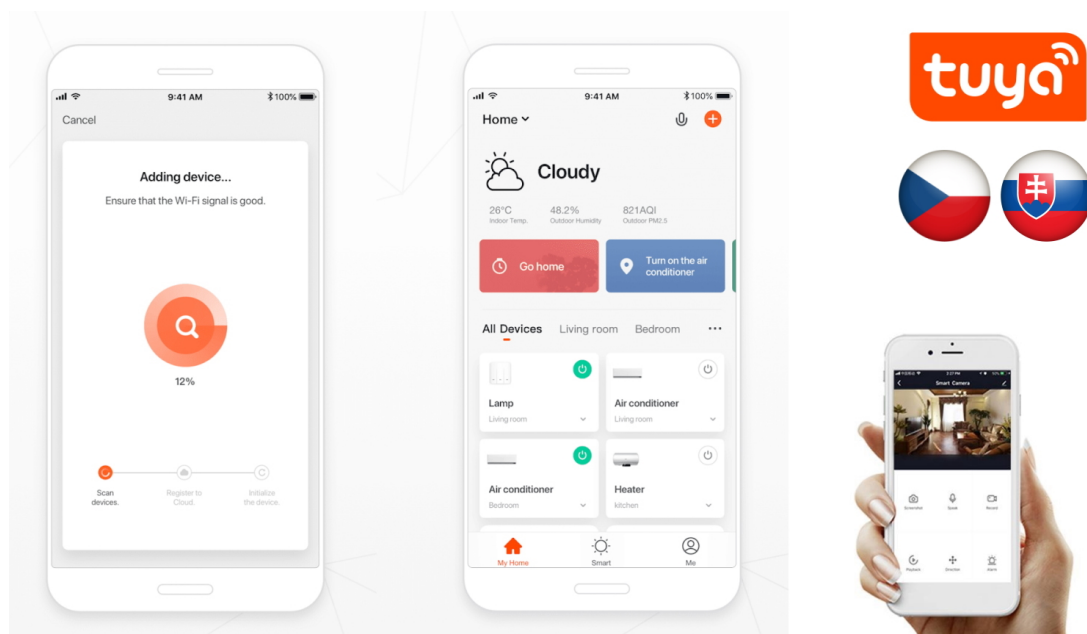

Inteligentní stropní světlo na první pohled zaujme propracovaným designem s lomenými hranami ve tvaru diamantu. Do každého interiéru vnese luxus, avšak při zachování jednoduchosti a střídmosti. Svítidlo lze propojit s chytrou bránou **IMMAX NEO PRO** a ovládat tak celou síť domácích světelných zdrojů skrze dálkový ovladač či aplikaci v mobilním telefonu. Komunikuje na bezdrátovém protokolu **Zigbee 3.0**, je plně kompatibilní se systémem Philips HUE a **podporuje hlasové asistenty** Amazon Alexa, Google Assistant a Apple Siri.

Vstupní napětí: AC 100 - 240 V

Rozměry: 800 x 800 x 100 mm

Barva: černá

TuyaSmart:

[Aplikace pro Android](#)

[Aplikace pro iOS](#)
