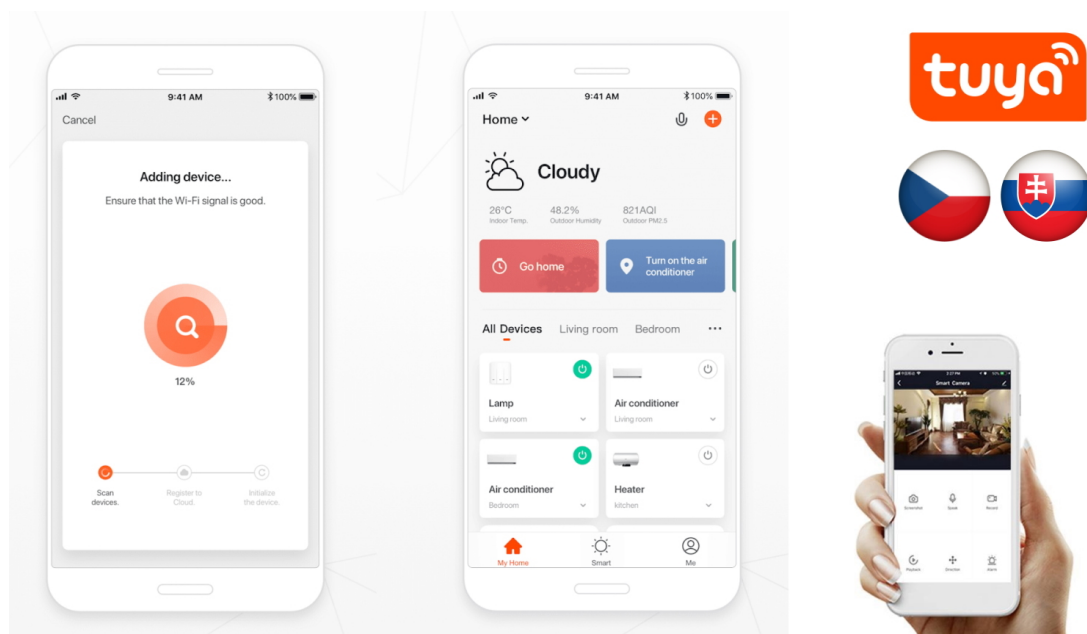

Inteligentní stropní světlo na první pohled zaujme propracovaným designem s lomenými hranami ve tvaru diamantu. Do každého interiéru vnese luxus, avšak při zachování jednoduchosti a střídmosti. Svítidlo lze propojit s chytrou bránou **IMMAX NEO PRO** a ovládat tak celou síť domácích světelných zdrojů skrze dálkový ovladač či aplikaci v mobilním telefonu. Komunikuje na bezdrátovém protokolu **Zigbee 3.0**, je plně kompatibilní se systémem Philips HUE a **podporuje hlasové asistenty** Amazon Alexa, Google Assistant a Apple Siri.

Vstupní napětí: AC 100–240 V

Rozměry: 400 × 400 × 100 mm

Barva: černá

TuyaSmart:

[Aplikace pro Android](#)

[Aplikace pro iOS](#)
