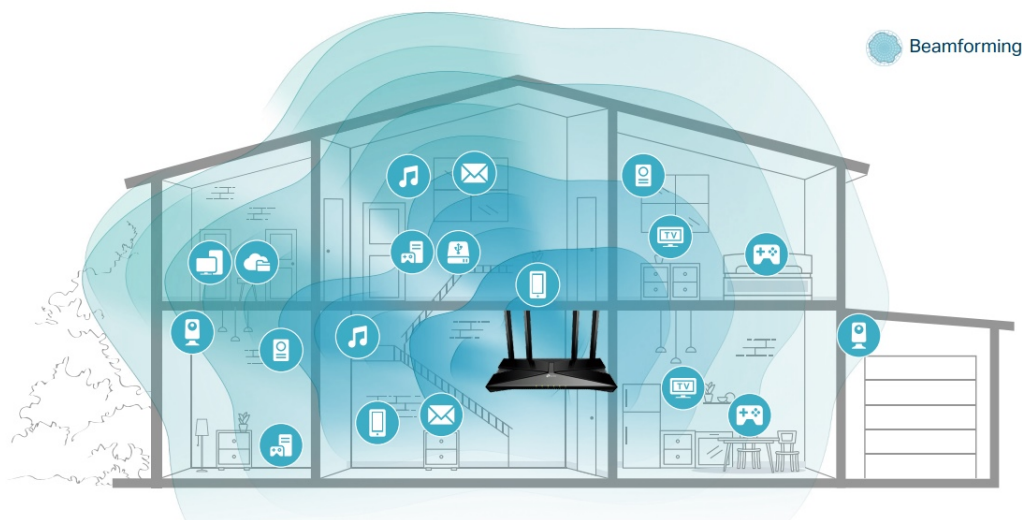

Popis

TP-Link Archer AX72

Router pracující v pásmech **2,4 a 5 GHz** s podporou standardů **802.11a/b/g/n/ac/ax**. Archer AX je vybaven nejnovější bezdrátovou technologií **Wi-Fi 6**, která přináší vyšší rychlost, větší kapacitu a snížené přetížení sítě. V pásmu 2,4 GHz dosahuje přenosových rychlostí **až 574 Mbit/s** a v pásmu 5 GHz **až 4804 Mbit/s**. Technologie **Beamforming** a 6 antén s vysokým ziskem se spojí a vytvoří silný a spolehlivý Wi-Fi signál v celé domácnosti, poskytují hladké a stabilní připojení pro každého klienta. Pro snadné nastavení a použití lze využít **mobilní aplikaci Tether** nebo webové rozhraní.

- **Gigabitová Wi-Fi síť pro streamování v rozlišení 8K** - 5400 Mbit/s WiFi síť s podporou 4x4 HT160 pro rychlejší prohlížení webových stránek, streamování a stahování, a to vše současně.
- **Připojte více zařízení** - Router podporuje technologie MU-MIMO a OFDMA, které snižují zahlcení sítě a čtyřnásobně zvyšují průměrnou propustnost.
- **Širší pokrytí** - 6 antén a technologie Beamforming zajišťují rozsáhlé pokrytí.
- **Lepší odvětrávání, méně tepla** - Díky vylepšeným ventilačním otvorům může celý router pracovat na plný výkon.
- **Snadné nastavení** - Pomocí aplikace Tether dokončete aktualizaci vaší sítě během několika minut.

Beamforming

Technologie Beamforming (tvarování paprsků) a 6 antén s vysokým ziskem se spojí a vytvoří silný a spolehlivý Wi-Fi signál v celé domácnosti, poskytují hladké a stabilní připojení pro každého klienta.