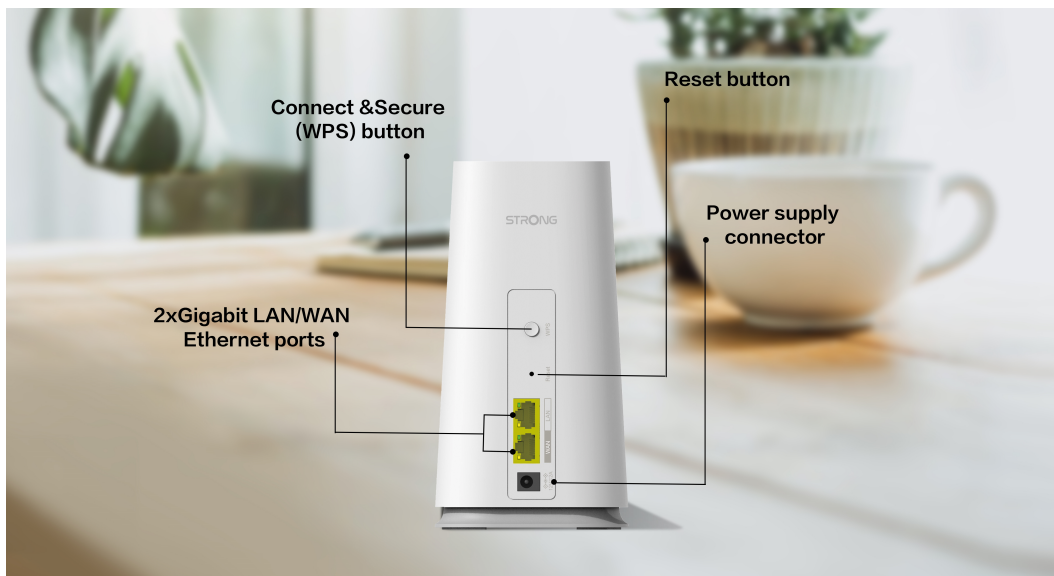

STRONG ATRIA WI-FI MESH HOME KIT 2100

Cena celkem:	1 858 Kč
	(bez DPH: 1 536 Kč)
Běžná cena:	2 044 Kč
Ušetříte:	186 Kč
Kód zboží:	NETSRG1028
Part No.:	MESHKIT2100
Záruka:	48 měs.
Stav:	Nové zboží

Popis

Strong ATRIA Wi-Fi Mesh Home Kit 2100

Sada Wi-Fi Mesh Home Kit 2100 využívá systém dvojice **dvoupásmových jednotek** (2,4 + 5 GHz) k dosažení bezproblémového celoplošného Wi-Fi pokrytí a **eliminaci slabé oblasti signálu**. Díky pokročilé **technologii Mesh** spolupracují jednotky na vytvoření jednotné sítě s jediným názvem sítě. Home Kit 2100 poskytuje rychlé a stabilní spojení rychlostí **až 2100 Mb/s** a spolupracuje s jakýmkoli standardním modemem nebo routerem. Tento systém je ideální pro pokrytí bezdrátovým signálem celé domácnosti (součástí balení jsou 2 jednotky).

Díky **inteligentnímu roamingu** se zařízení automaticky přepínají mezi jednotkami a poskytují tak stále silný signál v rámci jimi pokrývaného prostoru. Dvojice zařízení pokrývá Wi-Fi signálem plochu **až 200 m²** a pokud to nestačí, můžete přidat **až 4 další jednotky Home 2100 Add-on** pro pokrytí až 600 m².

ZÁKLADNÍ SPECIFIKACE

Standard: IEEE 802.11a/b/g/n/ac

Rychlost datového přenosu: 2,4 GHz - 300 Mbit/s, 5 GHz - 1733 Mbit/s

Anténa: 6x interní anténa

Porty: 1x Gigabit RJ-45 LAN, 1x Gigabit RJ-45 WAN

Frekvenční pásmo: 2,4 GHz, 5 GHz

Zabezpečení: WPA3, WPA2-Enterprise, WPA2-Personal, WPA-Enterprise, WPA-Personal

Podpora PoE: ne