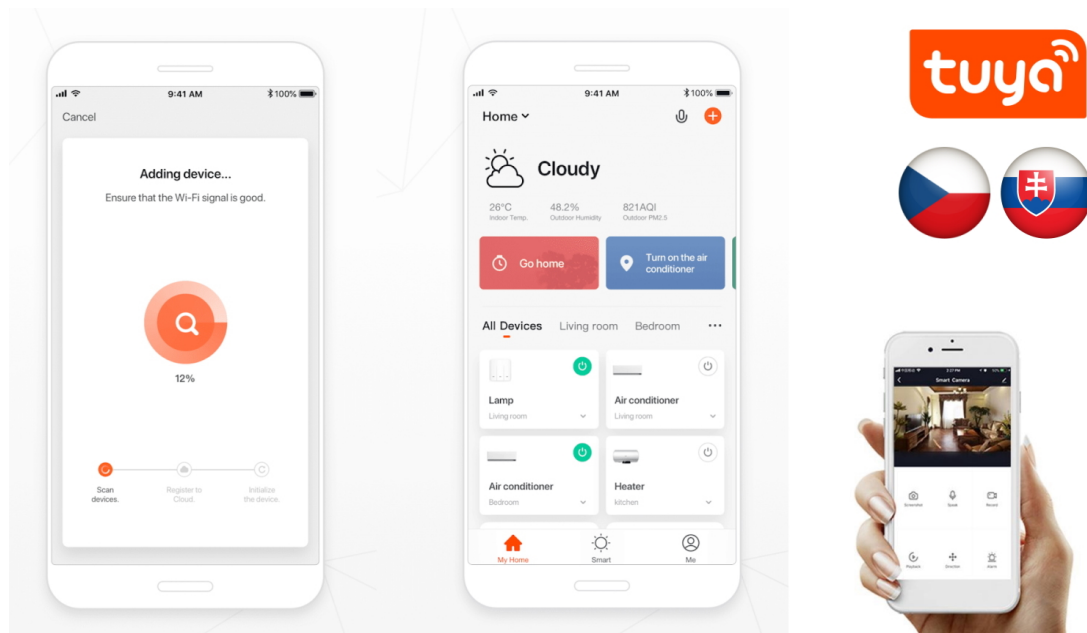

IMMAX NEO GU10 6W RGB+CCT 3KS

Cena celkem:	503 Kč
	(bez DPH: 416 Kč)
Běžná cena:	554 Kč
Ušetříte:	50 Kč
Kód zboží:	OSVIMM1157
Part No.:	07724C
Záruka:	24 měs.
Stav:	Nové zboží

Popis

IMMAX NEO GU10 6 W RGB+CCT 3 ks

Chytrá, **stmívatelná**, barevná LED žárovka umožňuje **nastavení barvy a jasu** světla dle aktuální potřeby. Kromě **RGB** barevné škály je možné měnit také teplotu světla od teplé až po studenou bílou. Žárovka je založena na bezpečné a spolehlivé bezdrátové komunikaci **Wi-Fi**. Samozřejmostí je kompatibilita se systémy iOS či Android a hlasovým ovládním přes Amazon Alexu, Google Assistant nebo Apple Siri.

Balení obsahuje tři žárovky.

ZÁKLADNÍ SPECIFIKACE

Patice: GU10

Příkon: 6 W

Svítilivost: 350 lm (odpovídá klasické žárovce s výkonem 25 W)

Barva světla: RGB + teplá-studená bílá

Barevná teplota: 2 700-6 500 K

Stmívání: ano

Životnost: 25 000 hodin

Vstupní napětí: 230 V AC