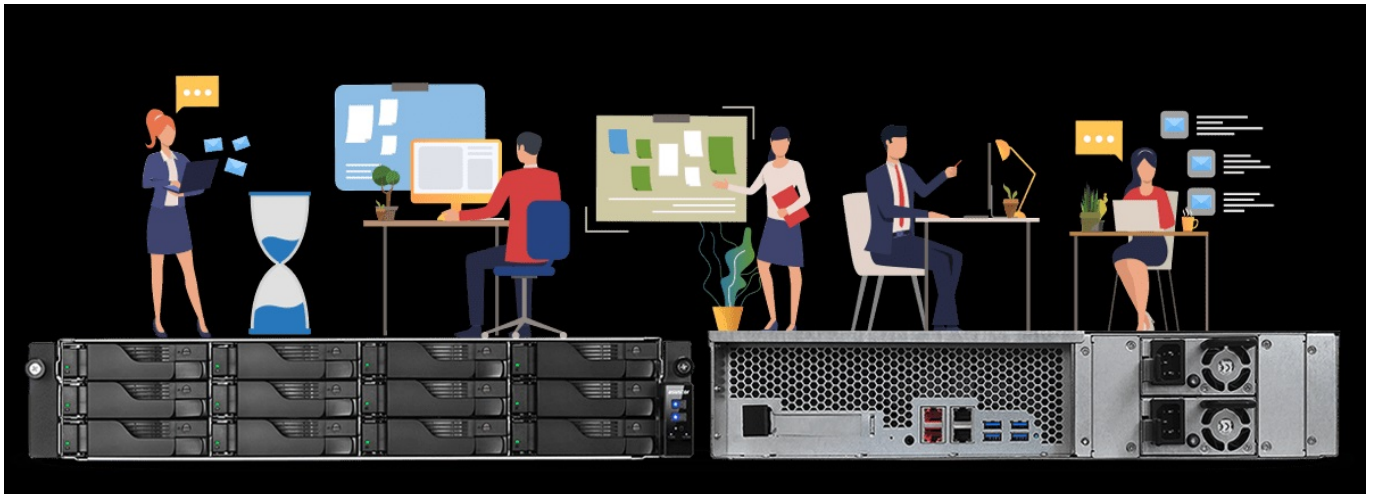

## Síťové úložiště NAS Asustor AS6512RD/RAIL KIT - pro budoucnost vašeho byznysu

**Rackový NAS Asustor AS6512RD** s vysokým výkonem pro využití v malých a středních podnicích. Výkon v podobě **8jádrového procesoru Intel Atom C3538** a **8GB RAM** poskytuje stabilní výpočty a rychlé sdílení souborů pro každodenní provoz. Model je vybaven **12 šachtami pro vložení disků** a představuje ideální řešení do každé malé firmy nebo podnikatele.

**Redundantní zdroj** zajišťuje optimální zabezpečení napájení a možnost zálohování a samozřejmě je také **AES 256-bitové šifrování**. Díky možnostem rozšíření **NAS Asustor AS6512RD/RAIL KIT** flexibilně reaguje na všechny potřeby růstu vašeho podnikání, a tak můžete s tímto síťovým úložištěm počítat i do budoucna.

### NAS Asustor AS6512RD/RAIL KIT

Rackový server NAS pro malé a střední podniky. Zařízení je vybaveno **4jádrovým procesorem Intel Atom C3538**, pamětí DDR4 o velikosti **8 GB** a systémem šifrování AES 256-bit. NAS je vybaveno **čtyřmi LAN (2x GbE RJ-45 + 2x 2.5G RJ-45)** porty pro efektivní zvýšení spolehlivosti, integrity dat a rychlosti provádění. Pro ukládání dat je připraveno **12 šachet na disky**. Tento model je vybaven **redundantním zdrojem** s výkonem **2x 350 W**.