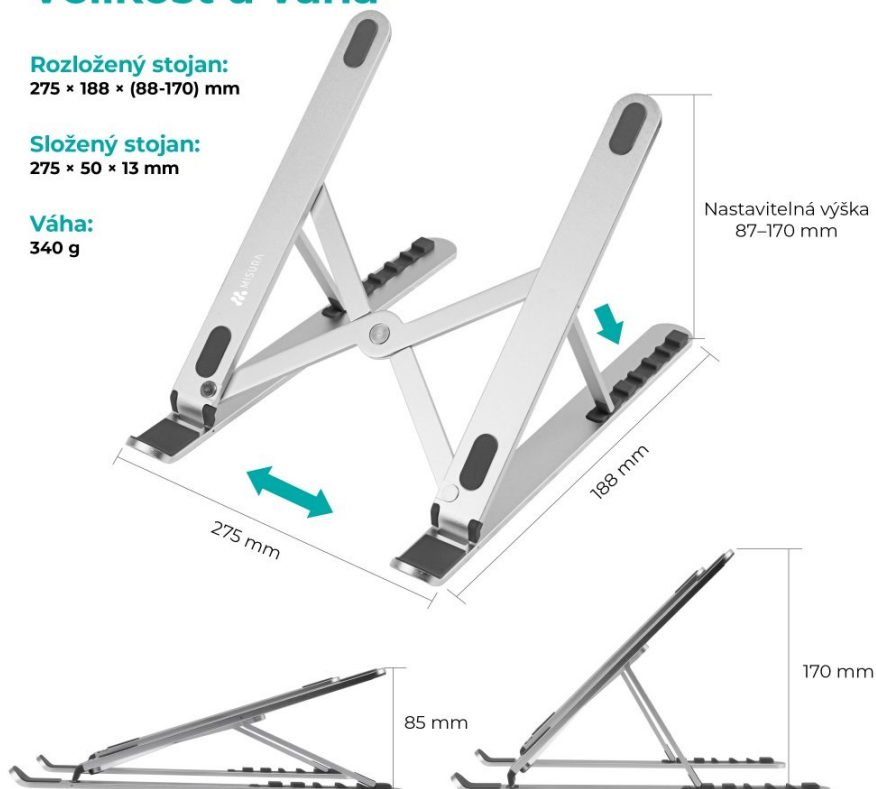

### MISURA ME12

Chcete docílit většího komfortu při používání vašeho notebooku a poohlížíte se po kvalitním stojanu? MISURA ME12 portable vyniká svým ergonomickým designem, díky kterému zmírníte únavu krku a ramen. Notebook či tablet si tak můžete naklonit přesně podle svých potřeb. Stojan MISURA ME12 lze kreativně využít pro vložení knihy. Samotný stůl bude chráněný proti poškrábání díky protiskluzovým záložkám.

### Velikost a váha

**Rozložený stojan:**  
275 × 188 × (88-170) mm

**Složený stojan:**  
275 × 50 × 13 mm

**Váha:**  
340 g

### PŘEDNOSTI PRODUKTU

- Protiskluzový povrch, mimořádně stabilní

- Ergonomický design pro zmírnění únavy krku a ramen
- Kompatibilní se všemi notebooky i tablety
- Vhodný i pro knihy
- Univerzální stojan určený pro všechny typy notebooků či tabletů
- Vyrobený z kvalitního materiálu
- Nastavitelná výška 87-170 mm, 6 nastavitelných poloh

### ZÁKLADNÍ SPECIFIKACE

**Výška:** 87 - 170 mm

**Rozměry základny:** 275 x 188 mm

**Materiál:** slitina hliníku

**Barva:** stříbrná