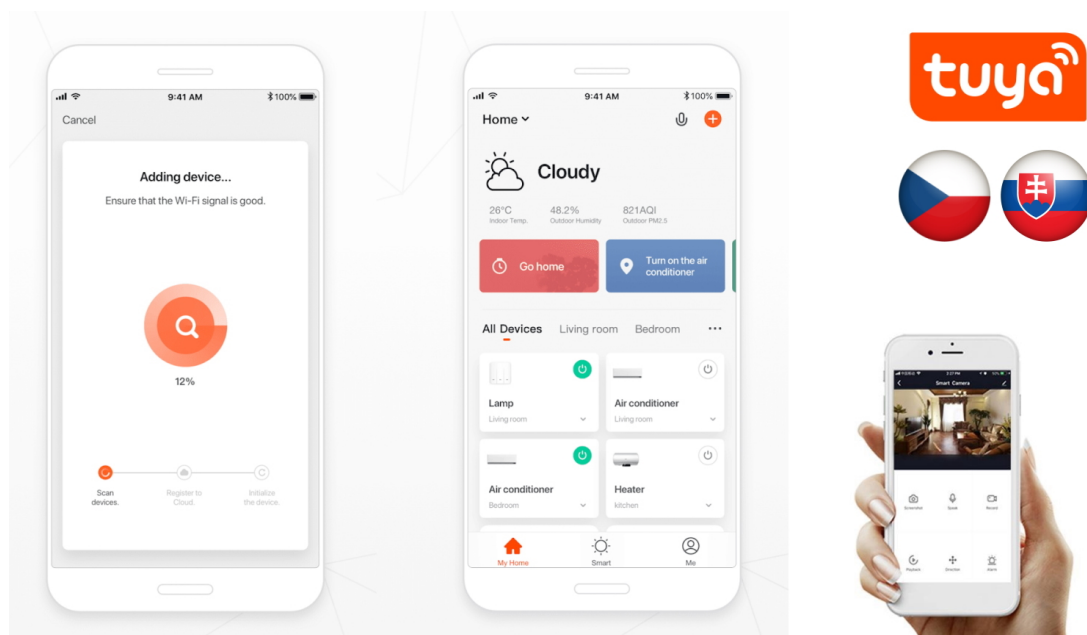

### IMMAX NEO PLANO 35 W

Inteligentní přisazené světlo vyniká jednoduchým designem a je přímo stvořené pro dlouhé chodby. Svítidlo lze propojit s chytrou bránou **IMMAX NEO** a ovládat tak celou síť domácích světelných zdrojů skrze dálkový ovladač či aplikaci v mobilním telefonu. Komunikuje na bezdrátovém protokolu **Zigbee 3.0**, je plně kompatibilní se systémem Philips HUE a **podporuje hlasové asistenty** Amazon Alexa, Google Assistant a Apple Siri.