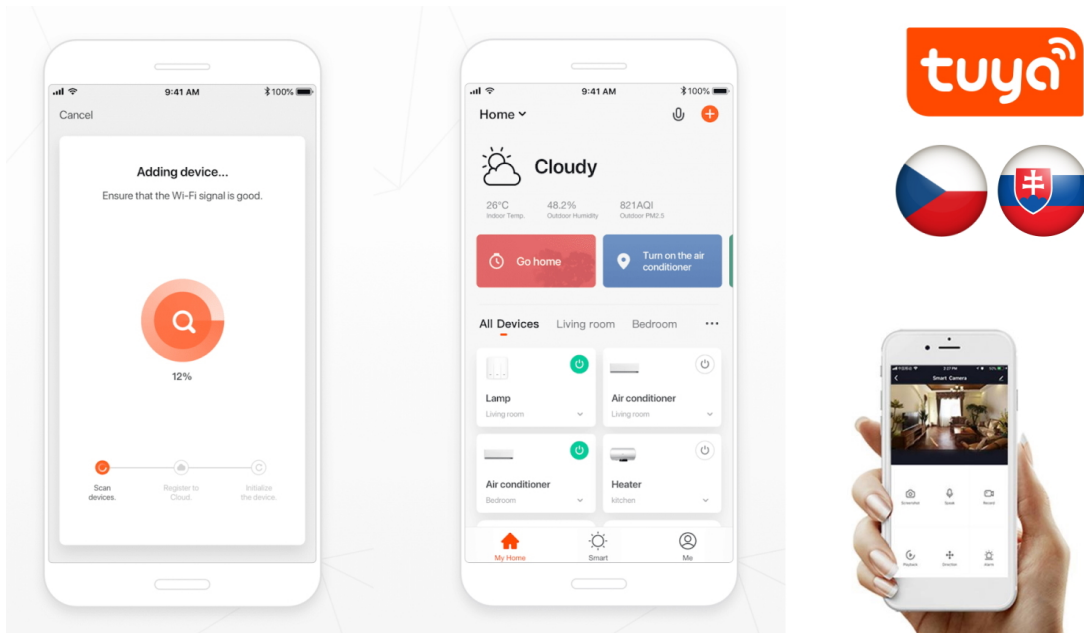

IMMAX NEO CANTO 12W BÍLÉ 2KS + DÁLKOVÝ OVLADAČ

Cena celkem:	3 499 Kč
	(bez DPH: 2 892 Kč)
Běžná cena:	3 849 Kč
Ušetříte:	350 Kč
Kód zboží:	OSVIMM1142
Part No.:	07072L-15BD
Záruka:	36 měs.
Stav:	Nové zboží

Popis

IMMAX NEO CANTO 12 W 2 ks + dálkový ovladač

LED stropní svítidlo pro chytrou domácnost v minimalistickém designu. Svítidlo lze propojit s chytrou bránou **IMMAX NEO** a ovládat tak celou síť domácích světelných zdrojů skrze dálkový ovladač či aplikaci v mobilním telefonu. Balení obsahuje **dvě svítidla** a dálkový ovladač **Zigbee 3.0**.

Vstupní napětí: AC 100–240 V

Rozměry: 150 × 150 × 100 mm

Barva: bílá

TuyaSmart:

[Aplikace pro Android](#)

[Aplikace pro iOS](#)
