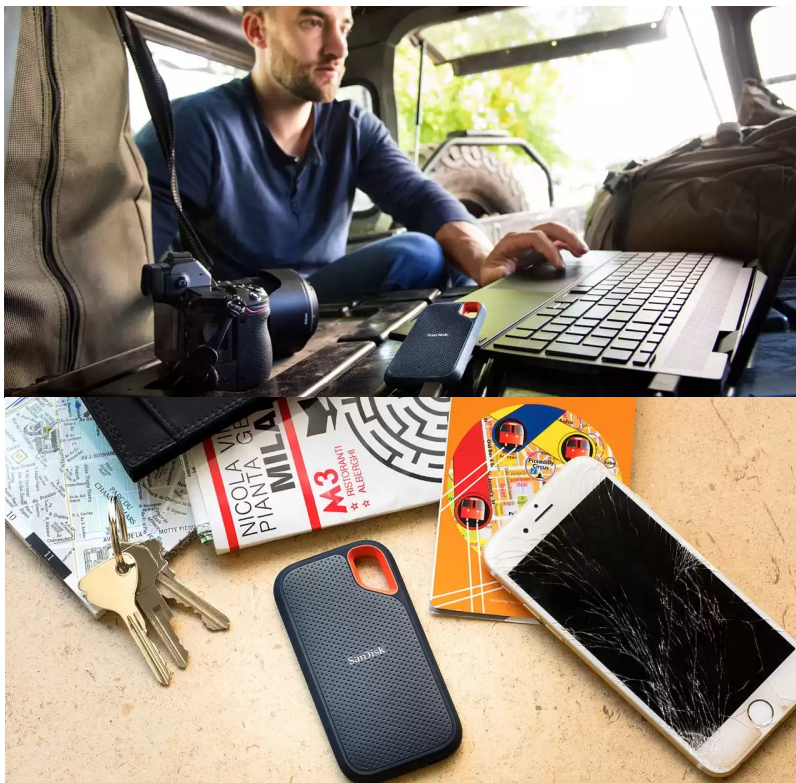

SanDisk Extreme Portable V2 - pro život i data v pohybu

Externí SSD disk SanDisk Extreme Portable V2 je ideální volbou pro všechny, kteří preferují život v pohybu a svá data chtějí mít vždy po ruce. Vynikají dokonalým spojením odolnosti a vysoké přenosové rychlosti dat. **Úložiště s kapacitou 2 TB** představuje obří kapacitu pro vaše data, tvůrčí činnost a další projekty nebo multimediální obsah.

Tento rychlík **SanDisk Extreme Portable V2** se chlubí i precizně odvedenou **konstrukcí a silikonovým pouzdem**, což zajišťuje pevnost a odolnost proti pádu z výšky až 2 metry a krytí **IP55** poskytuje **ochranu vůči vodě a prachu**. O poškození při přenášení, fotografování a jiných aktivitách v terénu nemusíte mít strach z poškození. Na cestách můžete disk **SanDisk Extreme Portable V2** také připevnit k opasku nebo batohu pomocí poutka. Uložená data budou v bezpečí také díky heslu s **256bitovým AES šifrováním**.

SanDisk Extreme Portable V2 2 TB

Externí SSD disk s kapacitou **2 TB** a rychlostí čtení **až 1050 MB/s** je ideálním vysokorychlostním úložištěm pro snímky, videa a zvukové soubory s vysokým rozlišením. Disk je odolný vůči nárazům, vibracím a díky krytí **IP55** také proti prachu či rozlité vody. Disk je možné zabezpečit **heslem s 256bitovým AES šifrováním**. Připojení je realizováno skrze rozhraní **USB-C 3.2 Gen2**.