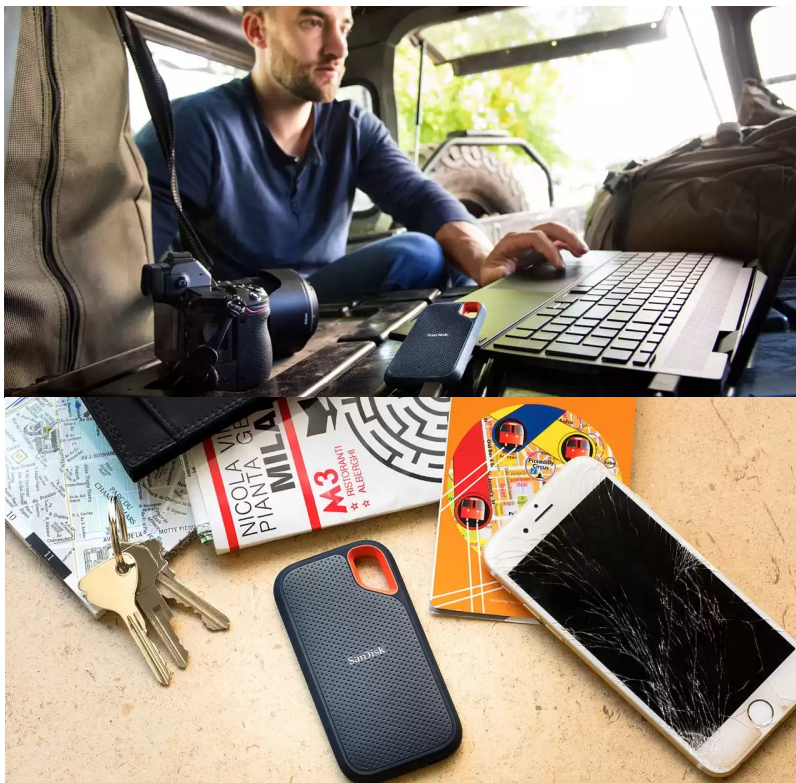

SANDISK EXTREME PORTABLE V2 1TB

Cena celkem:	6 415 Kč
	(bez DPH: 5 301 Kč)
Běžná cena:	7 056 Kč
Ušetříte:	641 Kč
Kód zboží:	SSDSAN1045
Part No.:	SDSSDE61-1T00-G25
Záruka:	36 měs.
Stav:	Nové zboží

Popis

SanDisk Extreme Portable V2 - pro život i data v pohybu

Externí SSD disk SanDisk Extreme Portable V2 je ideální volbou pro všechny, kteří preferují život v pohybu a svá data chtějí mít vždy po ruce. Vynikají dokonalým spojením odolnosti a vysoké přenosové rychlosti dat. **Úložiště s kapacitou 1 TB** představuje obří kapacitu pro vaše data, tvůrčí činnost a další projekty nebo multimediální obsah.

Tento rychlík **SanDisk Extreme Portable V2** se chlubí i precizně odvedenou **konstrukcí a silikonovým pouzdem**, což zajišťuje pevnost a odolnost proti pádu z výšky až 2 metry a krytí **IP55** poskytuje **ochranu vůči vodě a prachu**. O poškození při přenášení, fotografování a jiných aktivitách v terénu nemusíte mít strach z poškození. Na cestách můžete disk **SanDisk Extreme Portable V2** také připevnit k opasku nebo batohu pomocí poutka. Uložená data budou v bezpečí také díky heslu s **256bitovým AES šifrováním**.

SanDisk Extreme Portable V2 1 TB

Externí SSD disk s kapacitou **1 TB** a rychlostí čtení **až 1050 MB/s** je ideálním vysokorychlostním úložištěm pro snímky, videa a zvukové soubory s vysokým rozlišením. Disk je odolný vůči nárazům, vibracím a díky krytí **IP55** také proti prachu či rozlité vody. Disk je možné zabezpečit **heslem s 256bitovým AES šifrováním**. Připojení je realizováno skrze rozhraní **USB-C 3.2 Gen2**.