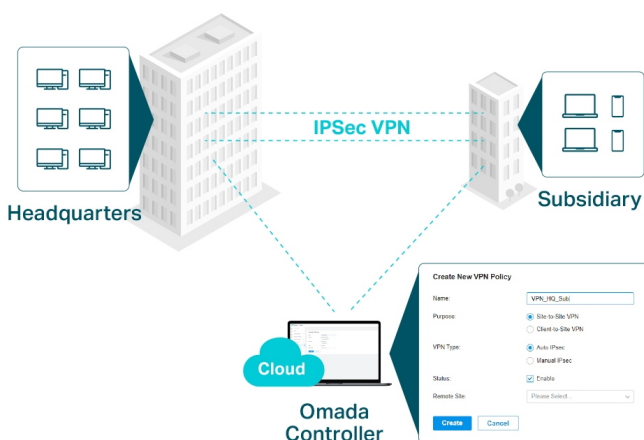

Profesionální, bezpečná a spolehlivá brána s možností centralizované správy. Jako brána, která se bezproblémově integruje do platformy Omada Software Defined Networking (SDN), umožňuje TL-ER7206 vzdálenou a centralizovanou správu kdekoli a kdykoli. K maximalizaci pohodlí je k dispozici také samostatná správa prostřednictvím webového uživatelského rozhraní nebo aplikace.

- **Integrováno do systému Omada SDN:** Zero-Touch Provisioning (ZTP) (vyžaduje Omada Cloud-Based Controller), centralizovaná správa cloudu a inteligentní monitorování
- **Centralizovaná správa:** cloudový přístup a aplikace Omada pro mimořádné pohodlí a snadnou správu
- **Gigabitové porty:** 1 x gigabitový port SFP a 5 x gigabitový port RJ-45
- **Až 4 porty WAN:** 1 x gigabitový port SFP WAN, 1 x gigabitový port RJ-45 WAN, 2 x gigabitový port WAN/LAN (optimalizace využití šířky pásma)
- **Vysoce zabezpečená VPN:** podporuje až 100 x IPsec LAN-to-LAN, 50 x OpenVPN (vyžaduje Omada Hardware Controller, Software Controller nebo Cloud-Based Controller), 50 x L2TP a 50 x PPTP připojení VPN
- **Bohaté bezpečnostní funkce:** pokročilé zásady brány firewall, ochrana DoS, filtrování IP/MAC/URL atd.

Abundant Security Features

ZÁKLADNÍ SPECIFIKACE

- Standard:** IEEE 802.3, 802.3u, 802.3ab, 802.1z, 802.3x, 802.1q
- Porty:** 1x SFP WAN, 1x RJ-45 WAN, 2x RJ-45 LAN, 2x RJ-45 WAN/LAN
- Podpora PoE:** ne
- Rozměry:** 226 x 131 x 35 mm

Highly Secure VPN

Centralized Cloud Management