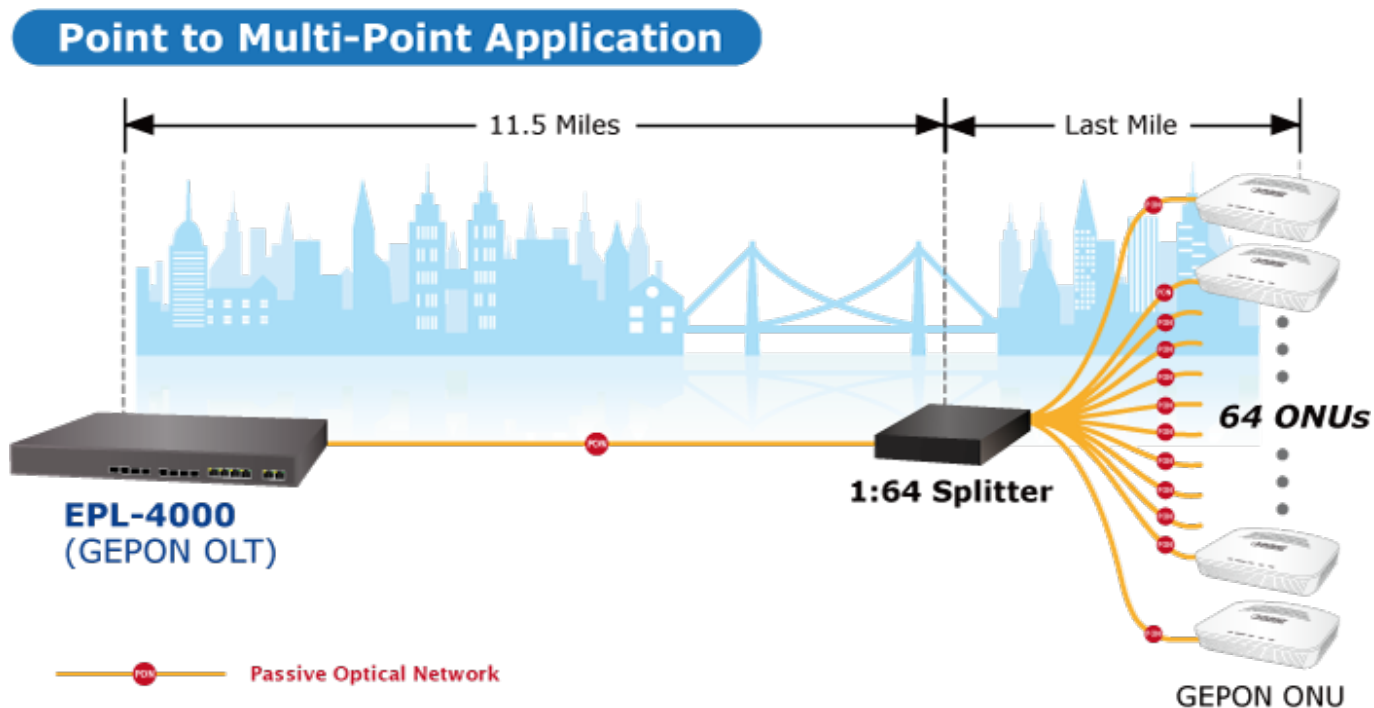

4x GEAPON port (1,25 Gbps v každém směru, Optical Split Ratio 1:64, dosah až 20 km, TX: 1490 nm, RX: 1310 nm, SC/PC, 9/125 μm, SM), **4x 1/10G Base-X SFP+**, **4x 100/1000Base-T RJ-45**, 2x RJ-45 (management + konzole), podpora VLAN, Link Aggregation, Spanning Tree Protocol, IGMP Snooping, ACL, QoS, dynamického přidělování šířky pásma (DBA), L3 a EMS Utility.

Podotýkáme, že počet připojených klientů závisí jen od konstrukce sítě a především návrhu optického rozbočení. Počet klientů 64 není pevným limitem a lze jej při pečlivé konstrukci optického rozvodu i překročit.

ZÁKLADNÍ SPECIFIKACE

Porty: 4x GEAPON, 4x 1/10G Base-X SFP+, 4x 100/1000 Base-T RJ-45, 2x RJ-45 (management + konzole)

Napájení: interní zdroj, AC 100-240 V, příkon do 30 W

Provozní teplota: -10 až +55 °C

Rozměry: 442 x 200 x 43 mm

Hmotnost: 2,82 kg

Fiber To The Home (FTTH) Application

IP Surveillance System Application for Campus