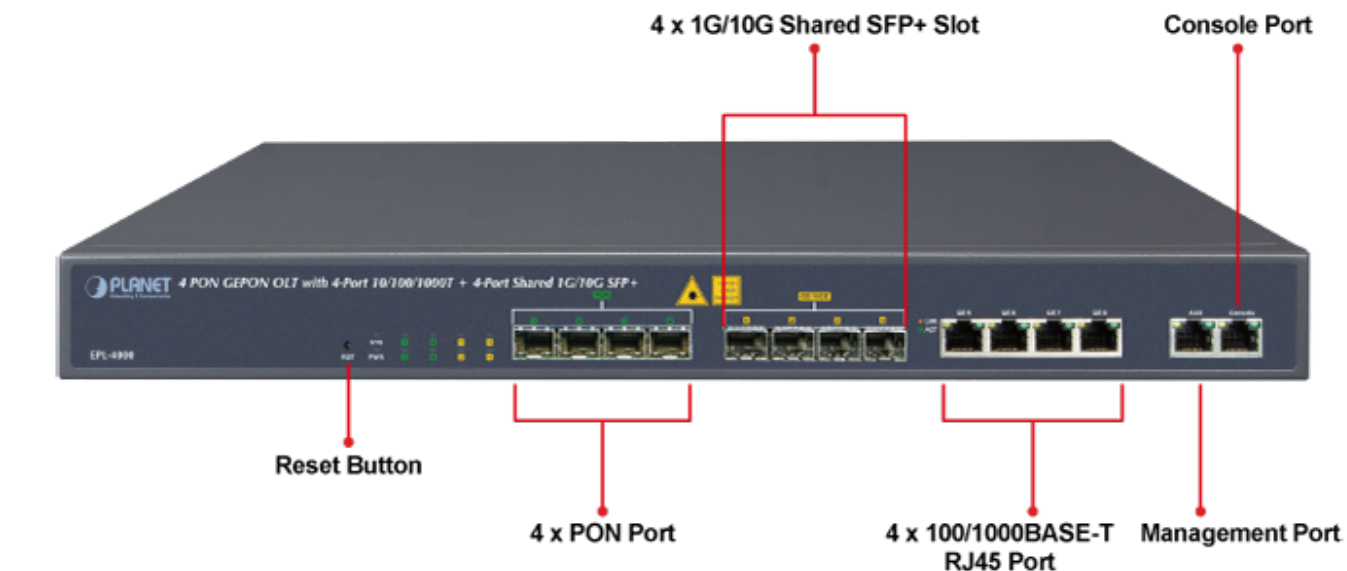

PLANET EPL-4000

Cena celkem:	25 881 Kč (bez DPH: 21 389 Kč)
Běžná cena:	28 469 Kč
Ušetříte:	2 588 Kč
Kód zboží:	NETPLA2349
Part No.:	EPL-4000
Záruka:	26 měs.
Stav:	Nové zboží

Popis

PLANET EPL-4000

GEAPON OLT (Optical Line Terminal) **centrální jednotka pro výstavbu GEAPON sítě**. Zařízení poskytuje vysoce efektivní řešení, pohodlnou správu, vysokou šířku pásma (1,25 Gbps pro upstream i downstream), pokrytí na velké vzdálenosti (až 20 km mezi uzly) a flexibilitu. Jedná se o spolehlivou a nákladově efektivní přístupovou technologii pro aplikace služeb "triple-play".

4x GEAPON port (1,25 Gbps v každém směru, Optical Split Ratio 1:64, dosah až 20 km, TX: 1490 nm, RX: 1310 nm, SC/PC, 9/125 μm, SM), **4x 1/10G Base-X SFP+**, **4x 100/1000Base-T RJ-45**, 2x RJ-45 (management + konzole), podpora VLAN, Link Aggregation, Spanning Tree Protocol, IGMP Snooping, ACL, QoS, dynamického přidělování šířky pásma (DBA), L3 a EMS Utility.

ZÁKLADNÍ SPECIFIKACE

Porty: 4x GEAPON, 4x 1/10G Base-X SFP+, 4x 100/1000 Base-T RJ-45, 2x RJ-45 (management + konzole)

Napájení: interní zdroj, AC 100-240 V, příkon do 30 W

Provozní teplota: -10 až +55 °C

Rozměry: 442 x 200 x 43 mm

Hmotnost: 2,82 kg

Fiber To The Home (FTTH) Application

IP Surveillance System Application for Campus