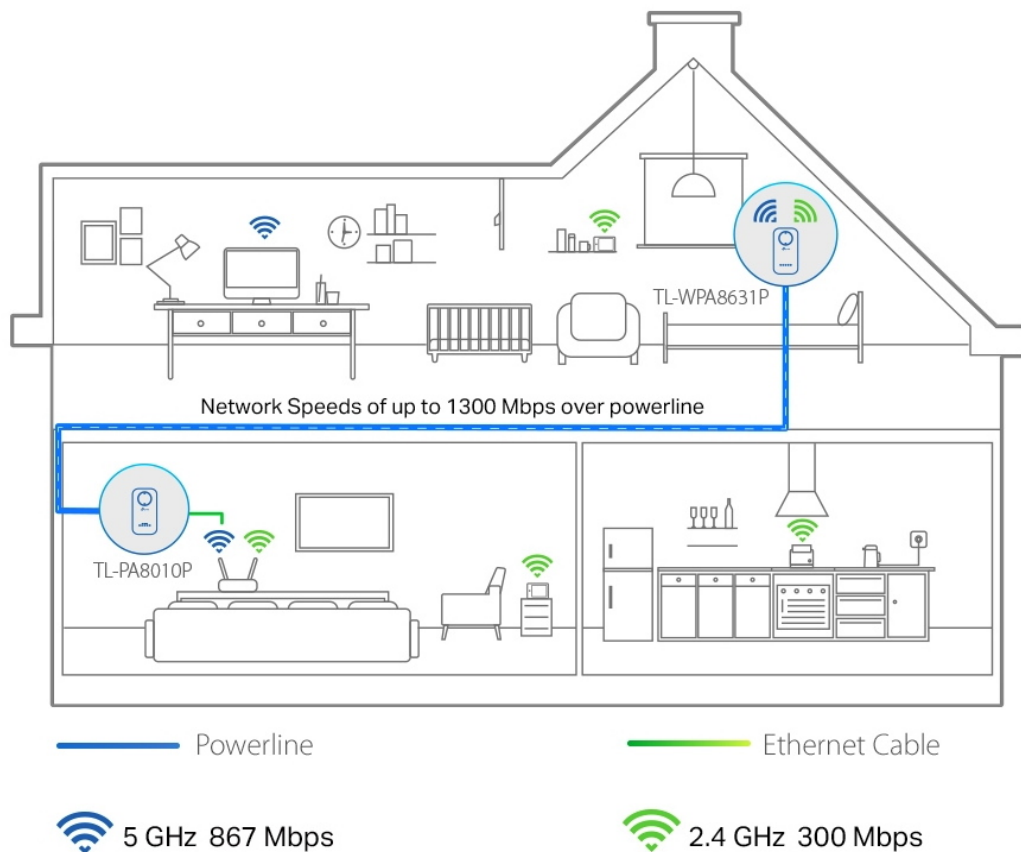

Můžete vytvořit dvoupásmovou Wi-Fi síť (souběžná rychlost přenosu dat **300 Mb/s** v pásmu 2,4 GHz a **867 Mb/s** v pásmu 5 GHz) s větší šířkou pásma a menším rušením. Díky tomu bude výkon vaší **Powerline** sítě maximální. Extender je vybaven tlačítkem **klonování Wi-Fi** pro velké rozšíření dosahu, což znamená, že může automaticky zkopírovat identifikátor SSID a heslo vašeho směrovače. Tímto způsobem adaptér **zjednodušuje konfiguraci** Wi-Fi a umožňuje bezproblémový roaming v rámci domácí sítě.

- **Standard HomePlug AV2** - poskytuje ultra rychlé přenosy dat přes elektrické vedení až 1 300 Mbit/s
- **Dvoupásmová síť Wi-Fi AC1200** - zařízení rozšíří ultra rychlou dvoupásmovou Wi-Fi síť s rychlostí až 867 Mbit/s v pásmu 5 GHz a až 300 Mbit/s v pásmu 2,4 GHz.
- **OneMesh** - společně s routerem podporujícím technologii OneMesh vytvoří jednotnou síť Mesh pro plynulé streamování, i když se pohybujete po domě.
- **2x2 MIMO** - vytvoří několik simultánních připojení, abyste měli k dispozici vyšší rychlosti a lepší stabilitu při přenosu dat přes elektrické vedení.
- **Konfigurace Wi-Fi jedním dotykem** - jedním stisknutím tlačítka Wi-Fi zkopírujete název a heslo sítě ze svého routeru. Jakékoli změny nastavení se automaticky aplikují na celou síť Powerline.
- **Automatická synchronizace Wi-Fi** - stisknutím tlačítka párování přidejte další opakovače signálu do sítě Powerline a jednotně synchronizujte parametry nastavení jako název SSID, heslo, časový plán Wi-Fi a plán LED pro všechna síťová zařízení.
- **Dodatečná elektrická zásuvka** - elektrický proud ze zásuvky můžete využít k napájení dalších zařízení díky integrované zásuvce.
- **3 gigabitové porty** - nabízí přístup k zabezpečené kabelové síti stolním počítačům, chytrým televizím nebo herním konzolám.