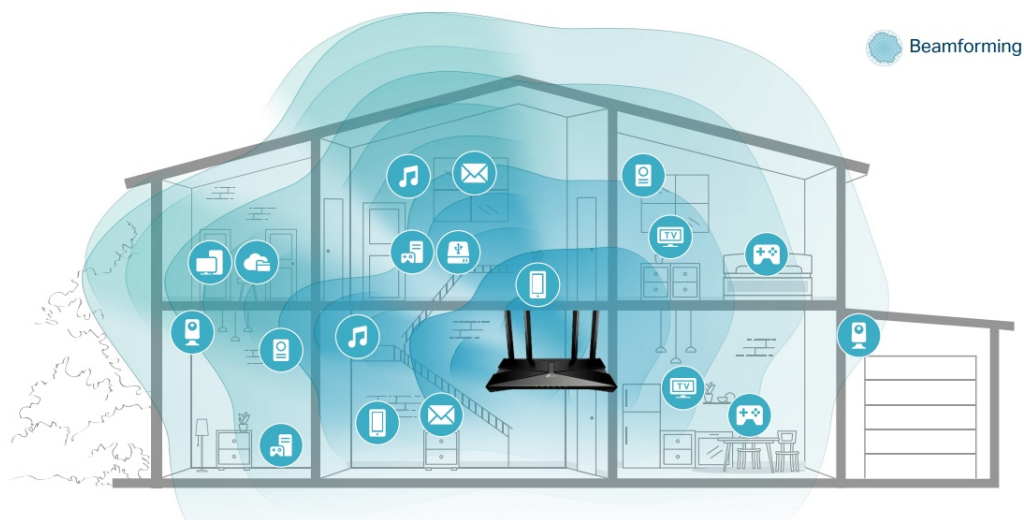

- **Gigabitová Wi-Fi síť pro streamování v rozlišení 8K** - 5400 Mbit/s WiFi síť s podporou 4x4 HT160 pro rychlejší prohlížení webových stránek, streamování a stahování, a to vše současně.
- **Připojte více zařízení** - Router podporuje technologie MU-MIMO a OFDMA, které snižují zahlcení sítě a čtyřnásobně zvyšují průměrnou propustnost.
- **Širší pokrytí** - 6 antén a technologie Beamforming zajišťují rozsáhlé pokrytí.
- **Lepší odvětrávání, méně tepla** - Díky vylepšeným ventilačním otvorům může celý router pracovat na plný výkon.
- **Snadné nastavení** - Pomocí aplikace Tether dokončíte aktualizaci vaší sítě během několika minut.

### Beamforming

Technologie Beamforming (tvarování paprsků) a 6 antén s vysokým ziskem se spojí a vytvoří silný a spolehlivý Wi-Fi signál v celé domácnosti, poskytují hladké a stabilní připojení pro každého klienta.