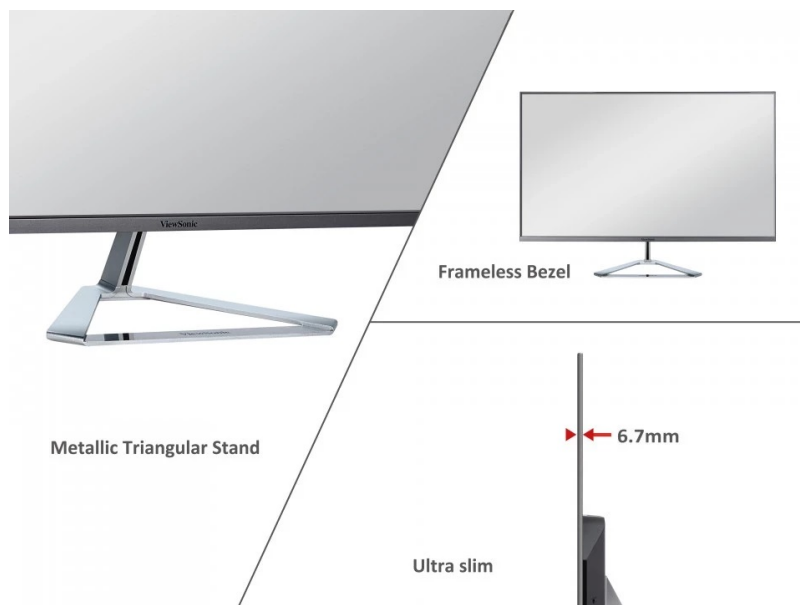

## ViewSonic VX3276-MHD-3 - působivý obraz z každého úhlu

**LED monitor ViewSonic VX3276-MHD-3** ve stylovém designu a tenkém provedení, který vám zprostředkuje obraz na ploše **31.5"** a doplní vaše pracovní nebo multimediální PC centrum. **Technologie SuperClear IPS** podporuje pestré barvy a široké pozorovací úhly pro komfortní sledování obsahu ze stran.

### **ViewSonic VX3276-MHD-3**

LED monitor s úhlopříčkou **31,5"** a Full HD rozlišením 1920 x 1080 obrazových bodů. Disponuje jasem **250 cd/m<sup>2</sup>** a dobou odezvy **4 ms**. Kontrastní poměr činí **1200:1**. Použitím technologie **IPS** je dosaženo širokých pozorovacích úhlů **178° horizontálně i vertikálně**. O zvuk se starají **stereo reproduktory** s celkovým výkonem **4 W**. Monitor je vybaven **VESA** uchycením.

### **ZÁKLADNÍ SPECIFIKACE**

**Typ panelu:** IPS

**Úhlopříčka:** 31,5"

**Poměr stran:** 16:9

**Rozlišení:** 1920 x 1080

**Kontrastní poměr:** 1200:1

**Doba odezvy:** 4 ms

**Rozhraní:** 1x HDMI, 1x VGA, 1x DisplayPort, 1x audio vstup, 1x sluchátkový výstup