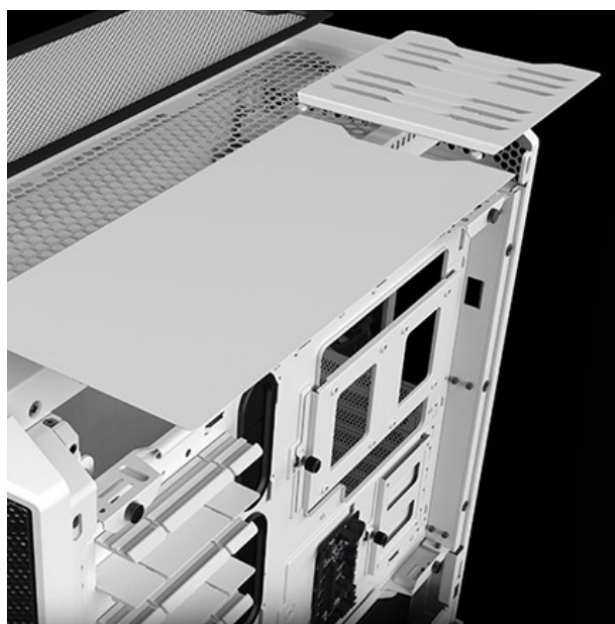

Počítačová skříň **Be quiet! SILENT BASE 802 Window** je navržena pro stavbu tichých a současně výkonných PC systémů. **Skříň ve formátu Middle Tower** nabízí dostatek prostoru pro uložení moderních a výkonných komponent a jejich spolehlivý provoz. Svým vnitřním uspořádáním a podporuje také extra účinné chlazení vzduchem nebo vodou během enormní zátěže. **Vyměnitelný přední panel** umožňuje efektivní proudění vzduchu, a tím chlazení sofistikovaných i standardních počítačových konfigurací. K dispozici je **trojice předinstalovaných ventilátorů**, které jsou sotva slyšitelné a lze je přepínat do režimu výkonu i ticha.

Na bočních stranách je **PC skříň Be quiet! SILENT BASE 802 Window** vybavena **zesílenými tlumicími prvky**, které zlepšují stabilitu a potlačují hluk. Samozřejmostí je přítomnost **základních konektorů na horním panelu**, které vám umožní používat základní periferie. Hráčkové při skládání své sestavy jistě ocení **oddělenou přihrádku na základní desku** nebo kryt napájecího zdroje, který skryje nevzhledné kabely. **Průhledná bočnice z tvrzeného skla** vám poskytne ideální pohled do nitra sestavy a na jednotlivé komponenty, jak si tam vesele pracují.

Be quiet! SILENT BASE 802 Window

Kvalitní počítačová skříň formátu **Middle Tower**, která na první pohled zaujme **průhlednou bočnicí**. Perfektně kombinuje vysoký stupeň modularity s absolutní tichostí. Vybavena je třemi prakticky neslyšitelnými ventilátory, které je možné díky **regulátoru** přepínat mezi režimy ticha nebo výkonu. Potěší také možnost rozšíření o dalších pět ventilátorů. Na horní straně se nachází **dva USB 3.0** porty, **jeden USB 2.0** port, sluchátkový výstup a vstup pro mikrofon. Podporuje montáž základních desek E-ATX, ATX, M-ATX a MINI-ITX. Pro disky pak slouží **tři 3,5" pozice** nebo až **sedm 2,5" pozic**. Důmyslné řešení umožňuje pohodlné umístění až 420 mm dlouhého výměníku vodního chlazení na přední straně. Skříň je dodávána **bez zdroje**.