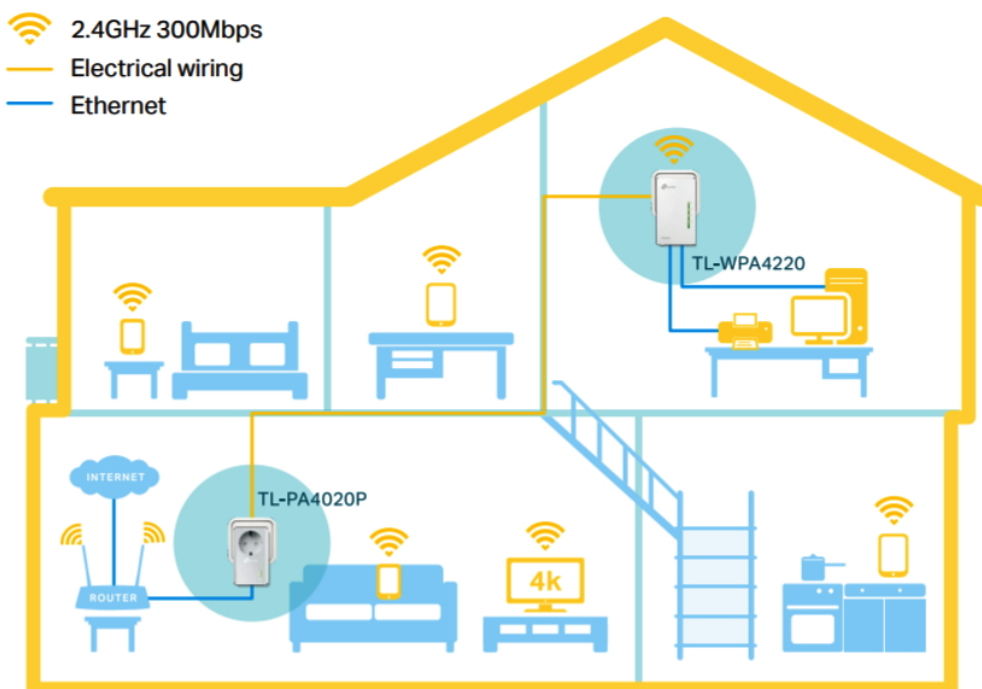

Sada powerline adaptérů s **Wi-Fi** připojením a pokročilou technologií **HomePlug AV2** poskytuje uživatelům vysokorychlostní přenos dat rychlostí až **600 Mb/s** po elektrickém vedení (dosah 300 m), nebo až **300 Mb/s** přes Wi-Fi připojení. Streamujte v HD, hrajte online a stahujte velké soubory bez přerušení.

- **HomePlug AV2 standard** - vysokorychlostní přenos dat rychlostí až 600 Mb/s
- **Wi-Fi** - integrovaný přístupový bod standardu 802.11b/g/n (pouze v sekundární jednotce)
- **Plug and Play** - umožňuje jednoduché a rychlé nastavení během pár minut

ZÁKLADNÍ SPECIFIKACE

Typ zásuvky: EU

Rychlost přenosu dat: až 600 Mb/s

Standardy a protokoly: HomePlug AV2, HomePlug AV, IEEE 1901, IEEE 802.3, IEEE 802.3u, IEEE 802.3ab, IEEE 802.11b/g/n

Rozhraní: 2 × 10/100 Mbps RJ-45