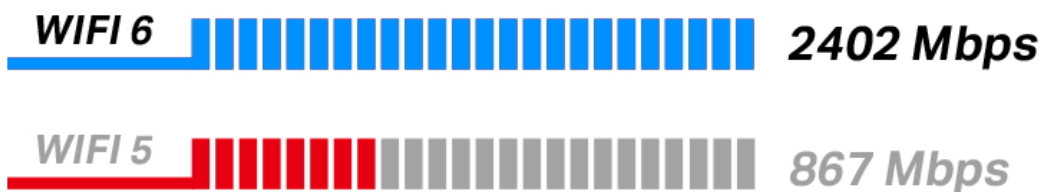

#### PCIe Adaptér AX3000 Wi-Fi 6 Bluetooth 5.0

Duální bezdrátová karta do PCIe slotu s přenosovou rychlostí **až 2402 Mb/s (5 GHz) + 574 Mb/s (2,4 GHz)**. Je plně kompatibilní se všemi bezdrátovými produkty standardů **802.11a/b/g/n/ac/ax**. Karta podporuje **Bluetooth 5.0** přenos a je dodávána se 2 odpojitelnými externími anténami, které lze v případě potřeby vyměnit za jiné s větším ziskem. Bezdrátová komunikace je chráněná šifrováním **64/128 bit WEP, WPA/WAP2/WPA3, WPA-PSK/WPA2-PSK a 802.1x**, aby vaše data zůstala zabezpečena.