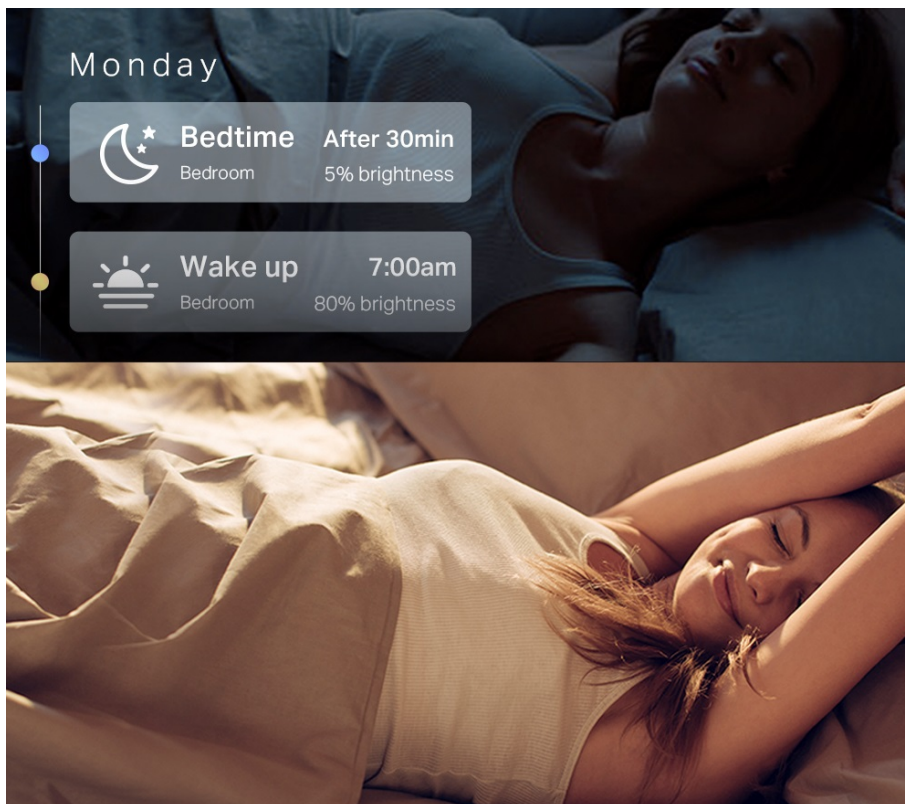

### TP-Link Tapo L530E - když slunce nesvítí, chytrá žárovka poslouží

**Chytrá vícebarevná žárovka TP-Link Tapo L530E s nastavitelnou intenzitou osvětlení**, která se přizpůsobí vašim požadavkům v domácnosti. Chcete vytvořit atmosféru pro romantický večer, pracovní činnost nebo třeba relax po náročném dni u filmu? Osvětlení je teď ve vašich rukách. Pokud jste si zvykli na jas světla při večeři, u čtení knížky, sledování TV či jiných činnostech, můžete si jej **snadno uložit a zase zvolit**, až bude čas na další díl oblíbeného seriálu.