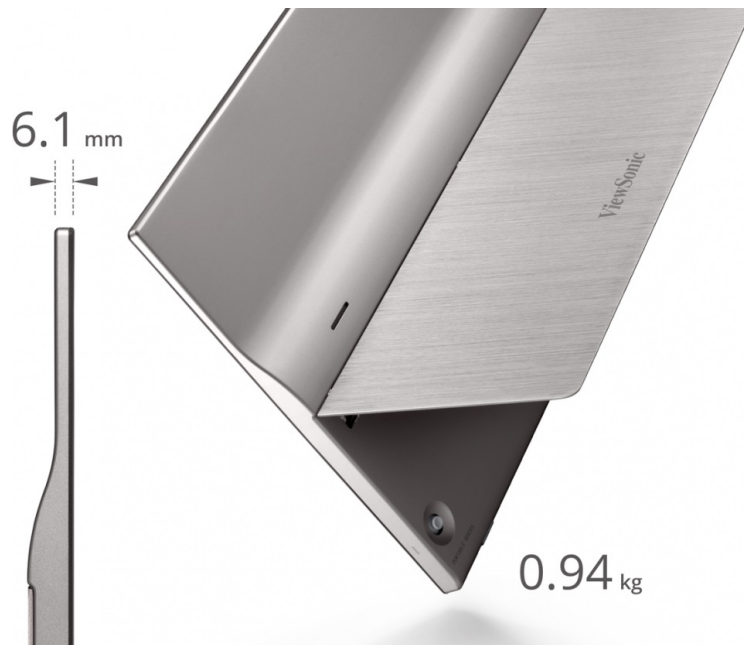

Přenosný dotykový monitor ViewSonic TD1655 s velkým 16palcovým displejem. Díky ostrému **Full HD** rozlišení je vhodný pro pestrou kancelářskou činnost nebo sledování multimediálního obsahu. Uplatní se při náročné činnosti mimo kancelář a při nutnosti zpracovávat úkoly na více obrazovkách. **Monitor ViewSonic TD1655** rozšíří pracovní plochu smartphonu, tabletu nebo notebooku o další plochu, podpoří prezentace i multimediální zábavu ve volném čase.

Disponuje dvojicí konektorů **USB-C** pro připojení, napájení i přenos audiovizuálního obsahu. **Dotyková obrazovka** podporuje snadnou a intuitivní kontrolu, ať už pomocí prstu nebo dotykového pera. Umožní vám komfortní psaní, tvorbu poznámek nebo kreslení bez nevzhledných otisků prstů. **Displej s tvrdostí H6** je odolný vůči poškrábání a poškození povrchu.

Rozměry a nízká váha předurčují **monitor ViewSonic TD1655** k častému přenášení. Díky úhlopříčce 16 palců nabízí více prostoru než běžné notebooky a současně váží podstatně méně. Ideálně tak zapadne do každého přenosného pracoviště, ale zvládne i přehrávání filmů nebo videí. Konstrukce se stojanem vám umožní nastavit požadovaný úhel sledování. Součástí je **magnetický kryt**, který chrání monitor ViewSonic TD1655 před poškozením během přenášení. **Protiskluzový povrch** slouží rovněž jako podložka. Kovové pouzdro zajišťuje robustnost a pevnost.

Poměr stran: 16:9

Rozlišení: 1920 x 1080

Kontrastní poměr: 800:1

Doba odezvy: 6,5 ms

Rozhraní: 2 x USB typ C, 1 x mini HDMI, 1 x sluchátkový výstup

Barva: stříbrná - černá