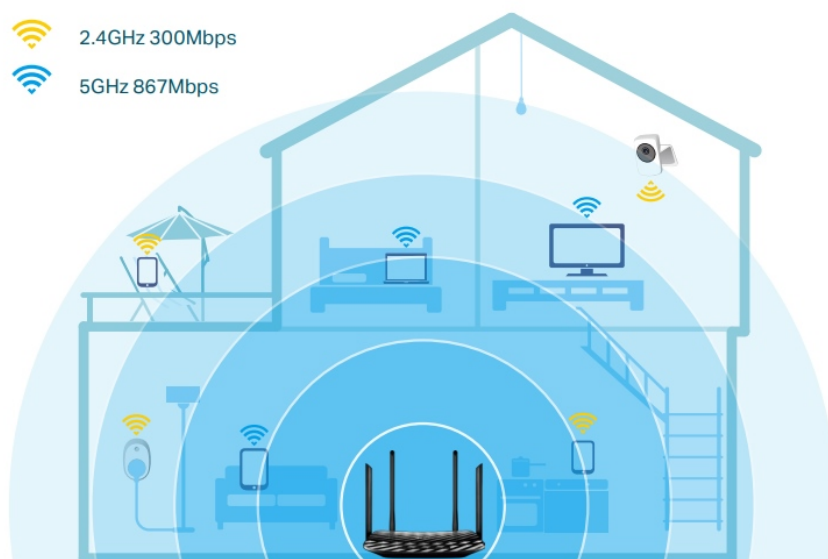

- Podporuje standard 802.11ac
- Současná připojení 2,4 GHz 300 Mb/s a 5 GHz 867 Mb/s dávají dohromady rychlost 1200 Mb/s celkové dostupné šířky pásma
- 4 externí antény a jedna interní anténa poskytují stabilní bezdrátová připojení a optimální pokrytí
- Snadná správa sítě na dosah ruky s aplikací TP-Link Tether
- MU-MIMO dosahuje dvojnásobnou efektivitu komunikace s až 2 zařízeními současně
- Beamforming technologie poskytuje širší bezdrátové pokrytí
- Podporuje režim přístupového bodu k vytvoření nového přístupového bodu Wi-Fi