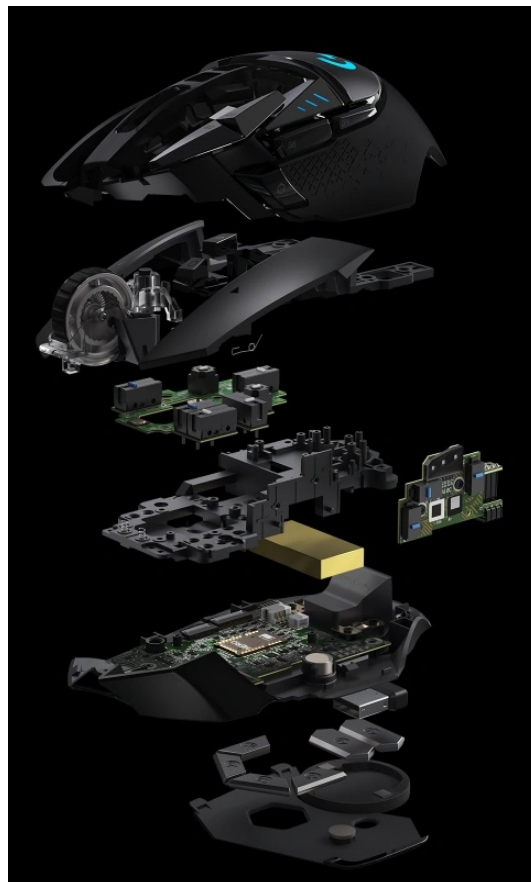

LOGITECH G502 HERO LIGHTSPEED

| | |
|--------------|---|
| Cena celkem: | 3 449 Kč (bez DPH: 2 850 Kč) |
| Běžná cena: | 3 794 Kč |
| Ušetříte: | 345 Kč |
| Kód zboží: | MOUL5541 |
| Part No.: | 910-005567 |
| Záruka: | 24 měs. |
| Stav: | Nové zboží |

Popis

Hrajte na LIGHTSPEED úrovni - myš Logitech G502 HERO LIGHTSPEED

Bezdrátová myš Logitech G502 HERO LIGHTSPEED je tím pravým herním trumfem. Podporuje ultra rychlé bezdrátové připojení **LIGHTSPEED** pro zajištění spolehlivosti a profesionálního výkonu v oblasti **eSportu**. Logitech G502 HERO LIGHTSPEED disponuje **senzorem HERO 16K** nové generace s nastavitelným rozlišením **až na hodnotu 16 000 DPI**.

Díky širokému rozsahu citlivosti se přizpůsobí všem herním žánrům a zvládne všechny mise i herní výzvy – od precizního míření sniperkou po zběsilé manévrování mezi kulkami. Pro ještě lepší klouzavost a ovladatelnost je myš vybavena systémem nastavitelné váhy takže si její pohyb a váhu přizpůsobíte přesně do ruky. Samozřejmostí je také přizpůsobitelné **RGB podsvícení**.

Logitech G502 HERO LIGHTSPEED

Herní bezdrátová myš disponující **11 programovatelnými tlačítky** a vysoce přesným optickým senzorem **HERO 16K** s nastavitelným rozlišením **až 16000 dpi**. Vyniká vysokou odolností **až 50 milionů kliknutí** a dobou odezvy **1 ms**. S technologií **Lightsync RGB** lze nastavit světelné animace a efekty. Napájení zajišťuje **vestavěná baterie**, která při plném nabití udrží myš bez podsvícení v chodu až 60 hodin. Připojení je realizováno skrze **USB přijímač**.